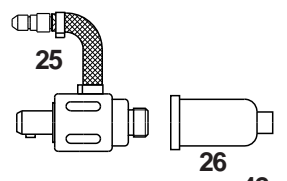

Handschweißbrenner Welding Torch

Technische Daten: TW 5 AP

Belastung: 400 A DC
320 A AC
Einschaltdauer: @ 60%
Wolframelektroden: 1,0 - 4,8 mm

Artikel Nr. / Einzelheiten

| | 4 m | 8 m |
|---|----------|----------|
| Einzelanschluß und Tuchelstecker, 5-polig | 10740912 | 10780912 |

Technical Data: TW 5 AP

Rating: 400 A DC
320 A AC
Duty Cycle: @ 60%
Tungsten Electrodes: 1.0 - 4.8 mm

Part Number / Details

| | 4 m | 8 m |
|---|----------|----------|
| Single Connection and Tuchel Plug, 5 pole | 10740912 | 10740912 |

| | | | |
|----|--|---|---------|
| 1 | Verschleißteile Wear and Tear Parts | Brennerkörper TW5 AP Torch Body TW5 AP | 1070101 |
| 3 | | Brennerkappe, lang Back Cap, long | 1170200 |
| 4 | | Brennerkappe, kurz Back Cap, short | 1050202 |
| 5 | | Spannhülse 1,0 mm Collet 1.0 mm | 1050410 |
| | | Spannhülse 1,6 mm Collet 1.6 mm | 1050416 |
| | | Spannhülse 2,4 mm Collet 2.4 mm | 1050424 |
| | | Spannhülse 3,2 mm Collet 3.2 mm | 1050432 |
| | | Spannhülse 4,0 mm Collet 4.0 mm | 1050440 |
| | | Spannhülse 4,8 mm Collet 4.8 mm | 1050448 |
| 6 | | Isolator für Gaslinse Insulator for Gas Lens | 1070330 |
| 7 | | Gaslinse (alle Durchmesser) Gas Lens (all Diameter) | 1072350 |
| 8 | | Keramische Gasdüse Größe 4 Ceramic Nozzle # 4 | 1210704 |
| | | Keramische Gasdüse Größe 5 Ceramic Nozzle # 5 | 1210705 |
| | | Keramische Gasdüse Größe 6 Ceramic Nozzle # 6 | 1210706 |
| | | Keramische Gasdüse Größe 7 Ceramic Nozzle # 7 | 1210707 |
| | | Keramische Gasdüse Größe 8 Ceramic Nozzle # 8 | 1210708 |
| 9 | | Isolator für kleine Gaslinse Insulator for Small Gas Lens | 1070320 |
| 10 | | Kleine Gaslinse (Ø max 3,2 mm) Small Gas Lens (Ø max 3.2 mm) | 1072340 |