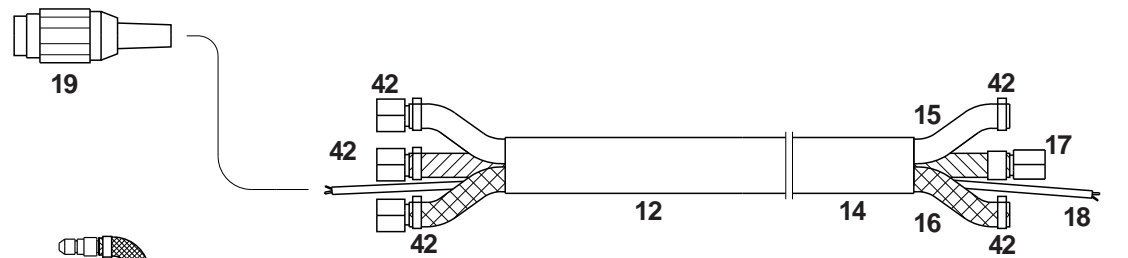

Handschweißbrenner Welding Torch

Technische Daten: TW 5 AP

Belastung: 400 A DC
320 A AC
Einschaltdauer: @ 60%
Wolframelektroden: 1,0 - 4,8 mm

Artikel Nr. / Einzelheiten

| | 4 m | 8 m |
|---|----------|----------|
| Einzelanschluß und Tuchelstecker, 5-polig | 10740912 | 10780912 |

Technical Data: TW 5 AP

Rating: 400 A DC
320 A AC
Duty Cycle: @ 60%
Tungsten Electrodes: 1.0 - 4.8 mm

Part Number / Details

| | 4 m | 8 m |
|---|----------|----------|
| Single Connection and Tuchel Plug, 5 pole | 10740912 | 10740912 |

| | | | |
|----|--|---|---------|
| 1 | Verschleißteile Wear and Tear Parts | Brennerkörper TW5 AP Torch Body TW5 AP | 1070101 |
| 3 | | Brennerkappe, lang Back Cap, long | 1170200 |
| 4 | | Brennerkappe, kurz Back Cap, short | 1050202 |
| 5 | | Spannhülse 1,0 mm Collet 1.0 mm | 1050410 |
| | | Spannhülse 1,6 mm Collet 1.6 mm | 1050416 |
| | | Spannhülse 2,4 mm Collet 2.4 mm | 1050424 |
| | | Spannhülse 3,2 mm Collet 3.2 mm | 1050432 |
| | | Spannhülse 4,0 mm Collet 4.0 mm | 1050440 |
| | | Spannhülse 4,8 mm Collet 4.8 mm | 1050448 |
| 6 | | Isolator für Gaslinse Insulator for Gas Lens | 1070330 |
| 7 | | Gaslinse (alle Durchmesser) Gas Lens (all Diameter) | 1072350 |
| 8 | | Keramische Gasdüse Größe 4 Ceramic Nozzle # 4 | 1210704 |
| | | Keramische Gasdüse Größe 5 Ceramic Nozzle # 5 | 1210705 |
| | | Keramische Gasdüse Größe 6 Ceramic Nozzle # 6 | 1210706 |
| | | Keramische Gasdüse Größe 7 Ceramic Nozzle # 7 | 1210707 |
| | | Keramische Gasdüse Größe 8 Ceramic Nozzle # 8 | 1210708 |
| 9 | | Isolator für kleine Gaslinse Insulator for Small Gas Lens | 1070320 |
| 10 | | Kleine Gaslinse (Ø max 3,2 mm) Small Gas Lens (Ø max 3.2 mm) | 1072340 |