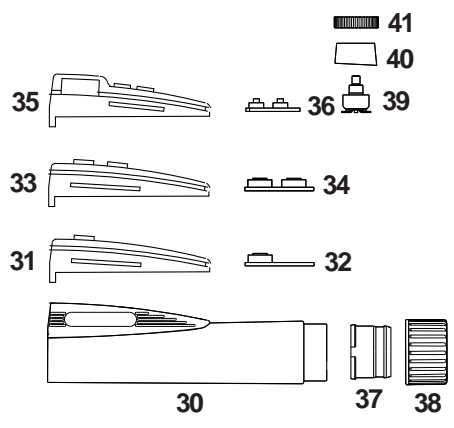

Handschweißbrenner Welding Torch

Technische Daten: TW 5 AP

Belastung: 400 A DC
320 A AC
Einschaltdauer: @ 60%
Wolframelektroden: 1,0 - 4,8 mm

Artikel Nr. / Einzelheiten

| | 4 m | 8 m |
|---|----------|----------|
| Einzelanschluß und Tuchelstecker, 5-polig | 10740912 | 10780912 |

Technical Data: TW 5 AP

Rating: 400 A DC
320 A AC
Duty Cycle: @ 60%
Tungsten Electrodes: 1.0 - 4.8 mm

Part Number / Details

| | 4 m | 8 m |
|---|----------|----------|
| Single Connection and Tuchel Plug, 5 pole | 10740912 | 10740912 |

| | | | |
|----|--|---|---------|
| 1 | Verschleißteile Wear and Tear Parts | Brennerkörper TW5 AP Torch Body TW5 AP | 1070101 |
| 3 | | Brennerkappe, lang Back Cap, long | 1170200 |
| 4 | | Brennerkappe, kurz Back Cap, short | 1050202 |
| 5 | | Spannhülse 1,0 mm Collet 1.0 mm | 1050410 |
| | | Spannhülse 1,6 mm Collet 1.6 mm | 1050416 |
| | | Spannhülse 2,4 mm Collet 2.4 mm | 1050424 |
| | | Spannhülse 3,2 mm Collet 3.2 mm | 1050432 |
| | | Spannhülse 4,0 mm Collet 4.0 mm | 1050440 |
| | | Spannhülse 4,8 mm Collet 4.8 mm | 1050448 |
| 6 | | Isolator für Gaslinse Insulator for Gas Lens | 1070330 |
| 7 | | Gaslinse (alle Durchmesser) Gas Lens (all Diameter) | 1072350 |
| 8 | | Keramische Gasdüse Größe 4 Ceramic Nozzle # 4 | 1210704 |
| | | Keramische Gasdüse Größe 5 Ceramic Nozzle # 5 | 1210705 |
| | | Keramische Gasdüse Größe 6 Ceramic Nozzle # 6 | 1210706 |
| | | Keramische Gasdüse Größe 7 Ceramic Nozzle # 7 | 1210707 |
| | | Keramische Gasdüse Größe 8 Ceramic Nozzle # 8 | 1210708 |
| 9 | | Isolator für kleine Gaslinse Insulator for Small Gas Lens | 1070320 |
| 10 | | Kleine Gaslinse (Ø max 3,2 mm) Small Gas Lens (Ø max 3.2 mm) | 1072340 |