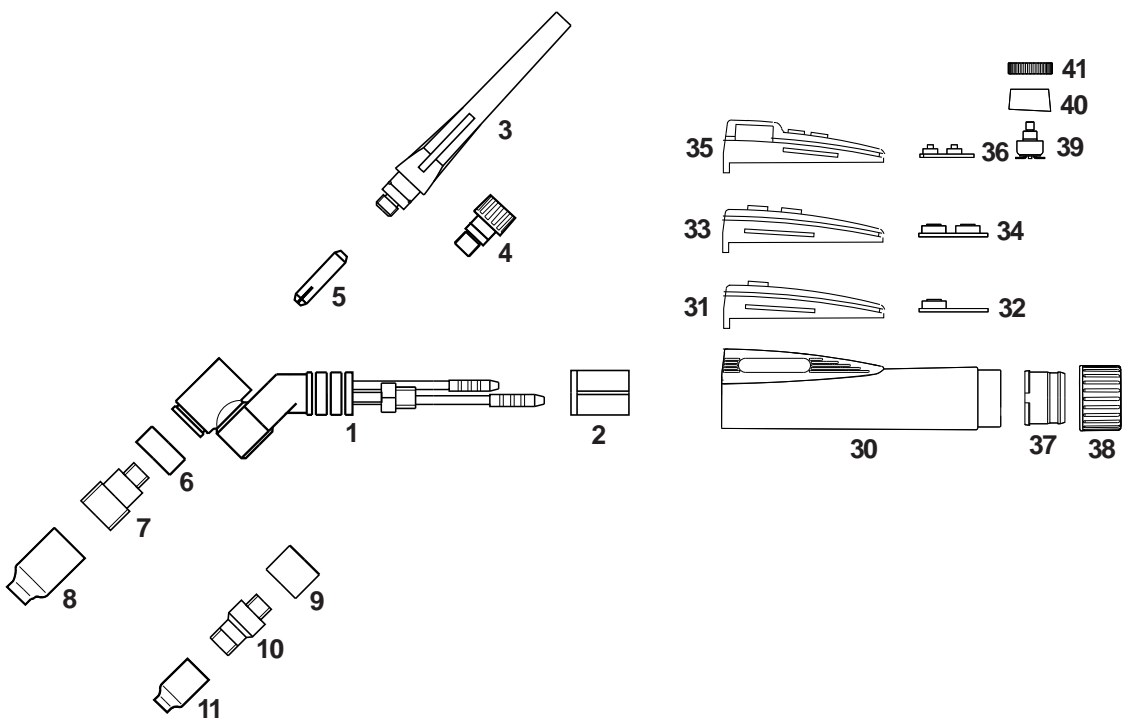

Handschweißbrenner Welding Torch

Technische Daten: TW 5 AP

Belastung: 400 A DC
320 A AC
Einschaltdauer: @ 60%
Wolframelektroden: 1,0 - 4,8 mm

Artikel Nr. / Einzelheiten

| | 4 m | 8 m |
|---|----------|----------|
| Einzelanschluß und Tuchelstecker, 5-polig | 10740912 | 10780912 |

Technical Data: TW 5 AP

Rating: 400 A DC
320 A AC
Duty Cycle: @ 60%
Tungsten Electrodes: 1.0 - 4.8 mm

Part Number / Details

| | 4 m | 8 m |
|---|----------|----------|
| Single Connection and Tuchel Plug, 5 pole | 10740912 | 10740912 |

| | | | |
|----|--|---|---------|
| 1 | Verschleißteile Wear and Tear Parts | Brennerkörper TW5 AP Torch Body TW5 AP | 1070101 |
| 3 | | Brennerkappe, lang Back Cap, long | 1170200 |
| 4 | | Brennerkappe, kurz Back Cap, short | 1050202 |
| 5 | | Spannhülse 1,0 mm Collet 1.0 mm | 1050410 |
| | | Spannhülse 1,6 mm Collet 1.6 mm | 1050416 |
| | | Spannhülse 2,4 mm Collet 2.4 mm | 1050424 |
| | | Spannhülse 3,2 mm Collet 3.2 mm | 1050432 |
| | | Spannhülse 4,0 mm Collet 4.0 mm | 1050440 |
| | | Spannhülse 4,8 mm Collet 4.8 mm | 1050448 |
| 6 | | Isolator für Gaslinse Insulator for Gas Lens | 1070330 |
| 7 | | Gaslinse (alle Durchmesser) Gas Lens (all Diameter) | 1072350 |
| 8 | | Keramische Gasdüse Größe 4 Ceramic Nozzle # 4 | 1210704 |
| | | Keramische Gasdüse Größe 5 Ceramic Nozzle # 5 | 1210705 |
| | | Keramische Gasdüse Größe 6 Ceramic Nozzle # 6 | 1210706 |
| | | Keramische Gasdüse Größe 7 Ceramic Nozzle # 7 | 1210707 |
| | | Keramische Gasdüse Größe 8 Ceramic Nozzle # 8 | 1210708 |
| 9 | | Isolator für kleine Gaslinse Insulator for Small Gas Lens | 1070320 |
| 10 | | Kleine Gaslinse (Ø max 3,2 mm) Small Gas Lens (Ø max 3.2 mm) | 1072340 |