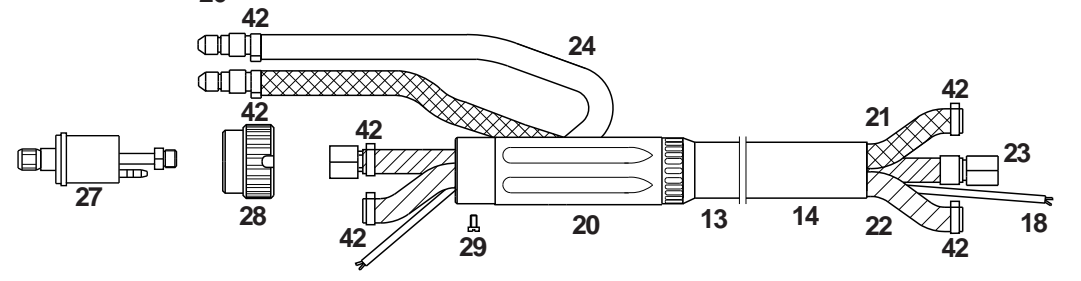

Handschweißbrenner Welding Torch

Technische Daten: TW 5 AP

Belastung: 400 A DC
320 A AC
Einschaltdauer: @ 60%
Wolframelektroden: 1,0 - 4,8 mm

Artikel Nr. / Einzelheiten

| | 4 m | 8 m |
|---|----------|----------|
| Einzelanschluß und Tuchelstecker, 5-polig | 10740912 | 10780912 |

Technical Data: TW 5 AP

Rating: 400 A DC
320 A AC
Duty Cycle: @ 60%
Tungsten Electrodes: 1.0 - 4.8 mm

Part Number / Details

| | 4 m | 8 m |
|---|----------|----------|
| Single Connection and Tuchel Plug, 5 pole | 10740912 | 10740912 |

| | | | |
|----|--|---|---------|
| 1 | Verschleißteile Wear and Tear Parts | Brennerkörper TW5 AP Torch Body TW5 AP | 1070101 |
| 3 | | Brennerkappe, lang Back Cap, long | 1170200 |
| 4 | | Brennerkappe, kurz Back Cap, short | 1050202 |
| 5 | | Spannhülse 1,0 mm Collet 1.0 mm | 1050410 |
| | | Spannhülse 1,6 mm Collet 1.6 mm | 1050416 |
| | | Spannhülse 2,4 mm Collet 2.4 mm | 1050424 |
| | | Spannhülse 3,2 mm Collet 3.2 mm | 1050432 |
| | | Spannhülse 4,0 mm Collet 4.0 mm | 1050440 |
| | | Spannhülse 4,8 mm Collet 4.8 mm | 1050448 |
| 6 | | Isolator für Gaslinse Insulator for Gas Lens | 1070330 |
| 7 | | Gaslinse (alle Durchmesser) Gas Lens (all Diameter) | 1072350 |
| 8 | | Keramische Gasdüse Größe 4 Ceramic Nozzle # 4 | 1210704 |
| | | Keramische Gasdüse Größe 5 Ceramic Nozzle # 5 | 1210705 |
| | | Keramische Gasdüse Größe 6 Ceramic Nozzle # 6 | 1210706 |
| | | Keramische Gasdüse Größe 7 Ceramic Nozzle # 7 | 1210707 |
| | | Keramische Gasdüse Größe 8 Ceramic Nozzle # 8 | 1210708 |
| 9 | | Isolator für kleine Gaslinse Insulator for Small Gas Lens | 1070320 |
| 10 | | Kleine Gaslinse (Ø max 3,2 mm) Small Gas Lens (Ø max 3.2 mm) | 1072340 |