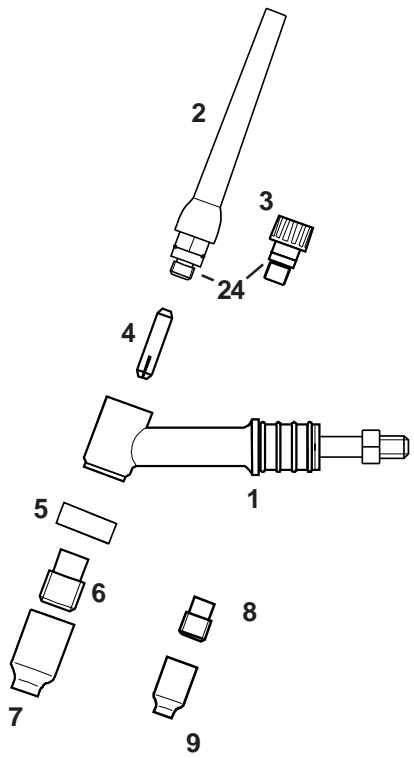

Handschweißbrenner Welding Torch

Technische Daten: TG 5

Belastung: 250 A DC
200 A AC
Einschaltdauer: @ 60%
Wolframelektroden: 1,0 - 3,2 mm

Artikel Nr. / Einzelheiten

	4 m	8 m
Einzelanschluß und 3-pol. Tuchelstecker	10541910	10581910

Technical Data: TG 5

Rating: 250 A DC
200 A AC
Duty Cycle: @ 60%
Tungsten Electrodes: 1.0 - 3.2 mm

Part Number / Details

	4 m	8 m
Single Connection and Tuchel-Plug 3-pole	10541910	10581910

1	Verschleißteile Wear and Tear Parts	Brennerkörper TG 5 Torch Body TG 5	1050105
2		Brennerkappe, lang Back Cap, long	1050400
3		Brennerkappe, kurz Back Cap, short	1050202
4		Spannhülse 1,0 mm Collet 1.0	1050410
		Spannhülse 1,6 mm Collet 1.6	1050416
		Spannhülse 2,4 mm Collet 2.4	1050424
		Spannhülse 3,2 mm Collet 3.2	1050432
5		Isolator für Gaslinse Insulator for Gas Lens	1070330
6		Gaslinse (alle Durchmesser) Gas Lens (all Diameter)	1072350
7		Keramische Gasdüse Gr. 4 Ceramic nozzle # 4	1210704
		Keramische Gasdüse Gr. 5 Ceramic nozzle # 5	1210705
		Keramische Gasdüse Gr. 6 Ceramic nozzle # 6	1210706
		Keramische Gasdüse Gr. 7 Ceramic nozzle # 7	1210707
		Keramische Gasdüse Gr. 8 Ceramic nozzle # 8	1210708
8		Kleine Gaslinse (alle Durchmesser) Small Gas Lens (all Diameter)	1072340
9		Keramische Gasdüse Gr. 4 für kleine Gaslinse Ceramic nozzle # 4 for Small Gas Lens	1202404
		Keramische Gasdüse Gr. 5 für kleine Gaslinse Ceramic nozzle # 5 for Small Gas Lens	1202405
		Keramische Gasdüse Gr. 6 für kleine Gaslinse Ceramic nozzle # 6 for Small Gas Lens	1202406
		Keramische Gasdüse Gr. 7 für kleine Gaslinse Ceramic nozzle # 7 for Small Gas Lens	1202407
		Keramische Gasdüse Gr. 8 für kleine Gaslinse Ceramic nozzle # 8 for Small Gas Lens	1202408