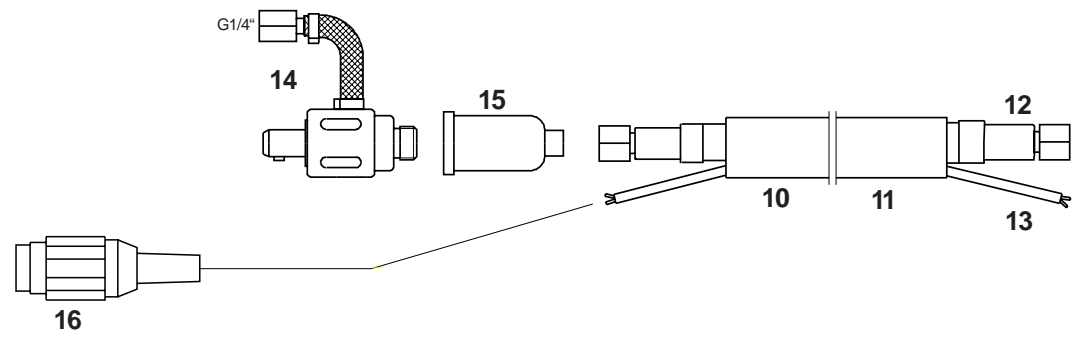

Handschweißbrenner Welding Torch

Technische Daten: TG 5

Belastung: 250 A DC
200 A AC
Einschaltdauer: @ 60%
Wolframelektroden: 1,0 - 3,2 mm

Artikel Nr. / Einzelheiten

	4 m	8 m
Einzelanschluß und 3-pol. Tuchelstecker	10541910	10581910

Technical Data: TG 5

Rating: 250 A DC
200 A AC
Duty Cycle: @ 60%
Tungsten Electrodes: 1.0 - 3.2 mm

Part Number / Details

	4 m	8 m
Single Connection and Tuchel-Plug 3-pole	10541910	10581910

1	Verschleißteile Wear and Tear Parts	Brennerkörper TG 5 Torch Body TG 5	1050105
2		Brennerkappe, lang Back Cap, long	1050400
3		Brennerkappe, kurz Back Cap, short	1050202
4		Spannhülse 1,0 mm Collet 1.0	1050410
		Spannhülse 1,6 mm Collet 1.6	1050416
		Spannhülse 2,4 mm Collet 2.4	1050424
		Spannhülse 3,2 mm Collet 3.2	1050432
5		Isolator für Gaslinse Insulator for Gas Lens	1070330
6		Gaslinse (alle Durchmesser) Gas Lens (all Diameter)	1072350
7		Keramische Gasdüse Gr. 4 Ceramic nozzle # 4	1210704
		Keramische Gasdüse Gr. 5 Ceramic nozzle # 5	1210705
		Keramische Gasdüse Gr. 6 Ceramic nozzle # 6	1210706
		Keramische Gasdüse Gr. 7 Ceramic nozzle # 7	1210707
		Keramische Gasdüse Gr. 8 Ceramic nozzle # 8	1210708
8		Kleine Gaslinse (alle Durchmesser) Small Gas Lens (all Diameter)	1072340
9		Keramische Gasdüse Gr. 4 für kleine Gaslinse Ceramic nozzle # 4 for Small Gas Lens	1202404
		Keramische Gasdüse Gr. 5 für kleine Gaslinse Ceramic nozzle # 5 for Small Gas Lens	1202405
		Keramische Gasdüse Gr. 6 für kleine Gaslinse Ceramic nozzle # 6 for Small Gas Lens	1202406
		Keramische Gasdüse Gr. 7 für kleine Gaslinse Ceramic nozzle # 7 for Small Gas Lens	1202407
		Keramische Gasdüse Gr. 8 für kleine Gaslinse Ceramic nozzle # 8 for Small Gas Lens	1202408