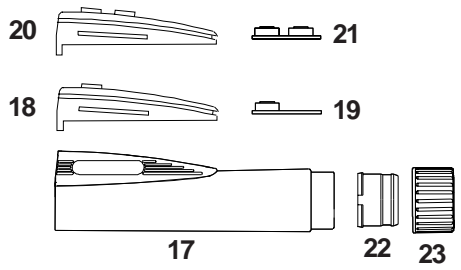

Handschweißbrenner Welding Torch

Technische Daten: TG 5

Belastung: 250 A DC
200 A AC
Einschaltdauer: @ 60%
Wolframelektroden: 1,0 - 3,2 mm

Artikel Nr. / Einzelheiten

	4 m	8 m
Einzelanschluß und 3-pol. Tuchelstecker	10541910	10581910

Technical Data: TG 5

Rating: 250 A DC
200 A AC
Duty Cycle: @ 60%
Tungsten Electrodes: 1.0 - 3.2 mm

Part Number / Details

	4 m	8 m
Single Connection and Tuchel-Plug 3-pole	10541910	10581910

1	Verschleißteile Wear and Tear Parts	Brennerkörper TG 5 Torch Body TG 5	1050105
2		Brennerkappe, lang Back Cap, long	1050400
3		Brennerkappe, kurz Back Cap, short	1050202
4		Spannhülse 1,0 mm Collet 1.0	1050410
		Spannhülse 1,6 mm Collet 1.6	1050416
		Spannhülse 2,4 mm Collet 2.4	1050424
		Spannhülse 3,2 mm Collet 3.2	1050432
5		Isolator für Gaslinse Insulator for Gas Lens	1070330
6		Gaslinse (alle Durchmesser) Gas Lens (all Diameter)	1072350
7		Keramische Gasdüse Gr. 4 Ceramic nozzle # 4	1210704
		Keramische Gasdüse Gr. 5 Ceramic nozzle # 5	1210705
		Keramische Gasdüse Gr. 6 Ceramic nozzle # 6	1210706
		Keramische Gasdüse Gr. 7 Ceramic nozzle # 7	1210707
		Keramische Gasdüse Gr. 8 Ceramic nozzle # 8	1210708
8		Kleine Gaslinse (alle Durchmesser) Small Gas Lens (all Diameter)	1072340
9		Keramische Gasdüse Gr. 4 für kleine Gaslinse Ceramic nozzle # 4 for Small Gas Lens	1202404
		Keramische Gasdüse Gr. 5 für kleine Gaslinse Ceramic nozzle # 5 for Small Gas Lens	1202405
		Keramische Gasdüse Gr. 6 für kleine Gaslinse Ceramic nozzle # 6 for Small Gas Lens	1202406
		Keramische Gasdüse Gr. 7 für kleine Gaslinse Ceramic nozzle # 7 for Small Gas Lens	1202407
		Keramische Gasdüse Gr. 8 für kleine Gaslinse Ceramic nozzle # 8 for Small Gas Lens	1202408