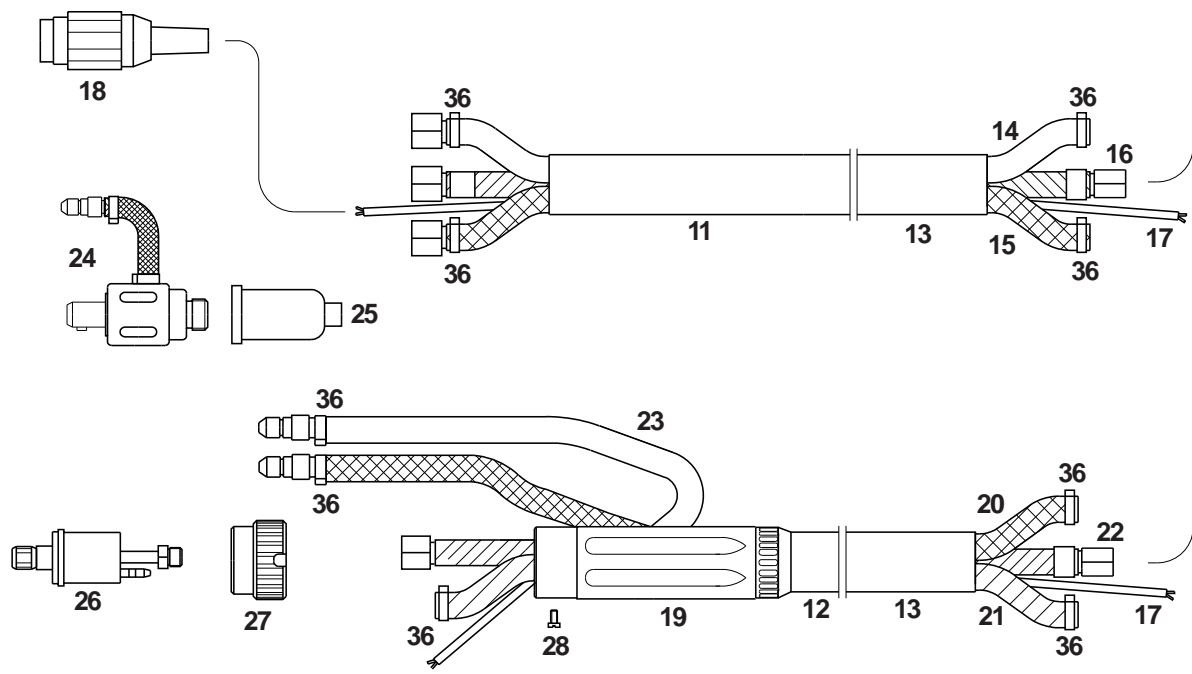

#### Artikel Nr. / Einzelheiten

	4 m	8 m
DD-Griffrohr, EA und 3-pol. Tuchelstecker	12441910	12481910
DD-Griffrohr, ZA WZ0 und 3-pol. Tuchelstecker	12443912	12483910

#### Technical Data: SR 24 W

Rating: 140 A DC / 125 A AC  
 Duty Cycle: @ 100%  
 Tungsten Electrode: 0.5 - 2.4 mm

#### Part Number / Details

	4 m	8 m
Double Switch, Single Connection, Tuchel Plug 3-pole	12441910	12481910
Double Switch, Gun Plug Body WZ0, Tuchel Plug 3-pole	12443912	12483910

1	Verschleißteile Wear and Tear Parts	Brennerkörper SR 24 W Torch Body SR 24 W	1240103
2		Isolator für Gaslinse Insulator for Gas Lens	1242200
3		Spannhülse für Gaslinse 0,5 mm Collet for Gas Lens 0.5	1241505
		Spannhülse für Gaslinse 1,0 mm Collet for Gas Lens 1.0	1241510
		Spannhülse für Gaslinse 1,6 mm Collet for Gas Lens 1.6	1241516
		Spannhülse für Gaslinse 2,4 mm Collet for Gas Lens 2.4	1241524
4		Spannhülsegehäuse mit Gaslinse 0,5 mm Collet Body with Gas Lens 0.5	1202305
		Spannhülsegehäuse mit Gaslinse 1,0 mm Collet Body with Gas Lens 1.0	1202310
		Spannhülsegehäuse mit Gaslinse 1,6 mm Collet Body with Gas Lens 1.6	1202316
		Spannhülsegehäuse mit Gaslinse 2,4 mm Collet Body with Gas Lens 2.4	1202324
5		Keramische Gasdüse für Gaslinse Gr. 4 Ceramic Nozzle for Gas Lens # 4	1202404
		Keramische Gasdüse für Gaslinse Gr. 5 Ceramic Nozzle for Gas Lens # 5	1202405
		Keramische Gasdüse für Gaslinse Gr. 6 Ceramic Nozzle for Gas Lens # 6	1202406
		Keramische Gasdüse für Gaslinse Gr. 7 Ceramic Nozzle for Gas Lens # 7	1202407
		Keramische Gasdüse für Gaslinse Gr. 8 Ceramic Nozzle for Gas Lens # 8	1202408
6		Isolator Insulator	1241100
7		Spannhülse 0,5 mm Collet 0.5	1240505
		Spannhülse 1,0 mm Collet 1.0	1240510
		Spannhülse 1,6 mm Collet 1.6	1240516
		Spannhülse 2,4 mm Collet 2.4	1240524
8		Spannhülsegehäuse 0,5 mm Collet Body 0.5	1240605
		Spannhülsegehäuse 1,0 mm Collet Body 1.0	1240610
		Spannhülsegehäuse 1,6 mm Collet Body 1.6	1240616
		Spannhülsegehäuse 2,4 mm Collet Body 2.4	1240624