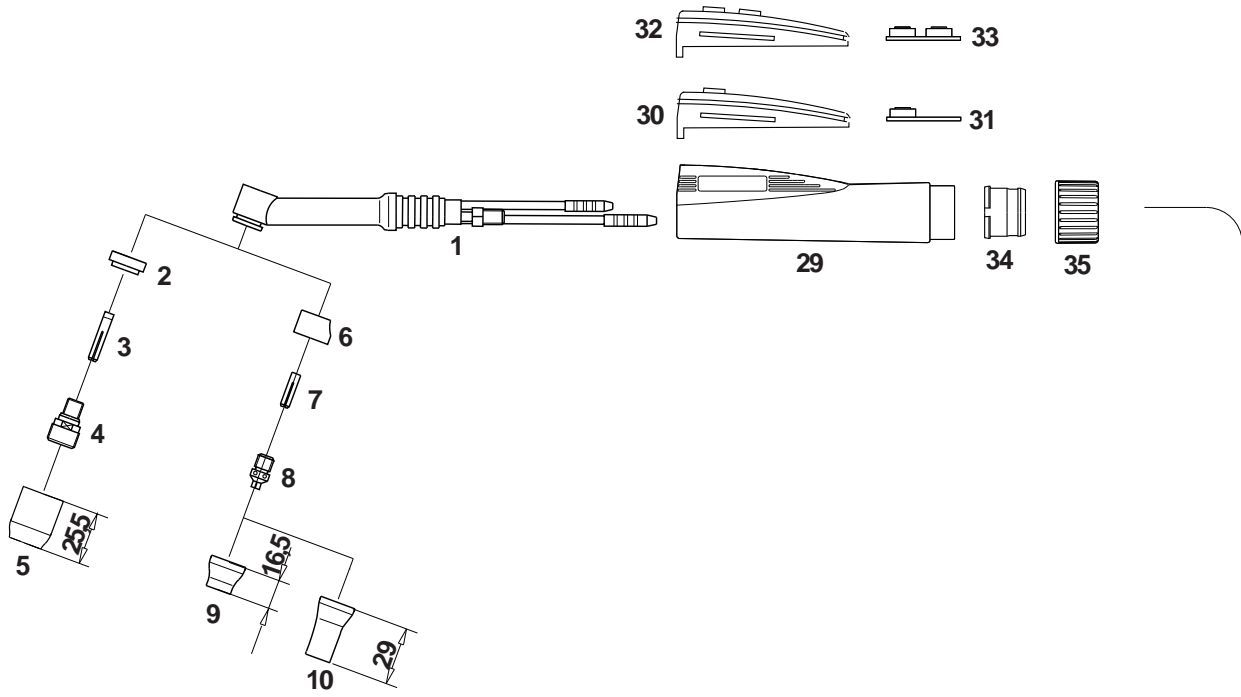

#### Artikel Nr. / Einzelheiten

	4 m	8 m
DD-Griffrohr, EA und 3-pol. Tuchelstecker	12441910	12481910
DD-Griffrohr, ZA WZ0 und 3-pol. Tuchelstecker	12443912	12483910

#### Technical Data: SR 24 W

Rating: 140 A DC / 125 A AC  
 Duty Cycle: @ 100%  
 Tungsten Electrode: 0.5 - 2.4 mm

#### Part Number / Details

	4 m	8 m
Double Switch, Single Connection, Tuchel Plug 3-pole	12441910	12481910
Double Switch, Gun Plug Body WZ0, Tuchel Plug 3-pole	12443912	12483910

1	Verschleißteile Wear and Tear Parts	Brennerkörper SR 24 W Torch Body SR 24 W	1240103
2		Isolator für Gaslinse Insulator for Gas Lens	1242200
3		Spannhülse für Gaslinse 0,5 mm Collet for Gas Lens 0.5	1241505
		Spannhülse für Gaslinse 1,0 mm Collet for Gas Lens 1.0	1241510
		Spannhülse für Gaslinse 1,6 mm Collet for Gas Lens 1.6	1241516
		Spannhülse für Gaslinse 2,4 mm Collet for Gas Lens 2.4	1241524
4		Spannhülsegehäuse mit Gaslinse 0,5 mm Collet Body with Gas Lens 0.5	1202305
		Spannhülsegehäuse mit Gaslinse 1,0 mm Collet Body with Gas Lens 1.0	1202310
		Spannhülsegehäuse mit Gaslinse 1,6 mm Collet Body with Gas Lens 1.6	1202316
		Spannhülsegehäuse mit Gaslinse 2,4 mm Collet Body with Gas Lens 2.4	1202324
5		Keramische Gasdüse für Gaslinse Gr. 4 Ceramic Nozzle for Gas Lens # 4	1202404
		Keramische Gasdüse für Gaslinse Gr. 5 Ceramic Nozzle for Gas Lens # 5	1202405
		Keramische Gasdüse für Gaslinse Gr. 6 Ceramic Nozzle for Gas Lens # 6	1202406
		Keramische Gasdüse für Gaslinse Gr. 7 Ceramic Nozzle for Gas Lens # 7	1202407
		Keramische Gasdüse für Gaslinse Gr. 8 Ceramic Nozzle for Gas Lens # 8	1202408
6		Isolator Insulator	1241100
7		Spannhülse 0,5 mm Collet 0.5	1240505
		Spannhülse 1,0 mm Collet 1.0	1240510
		Spannhülse 1,6 mm Collet 1.6	1240516
		Spannhülse 2,4 mm Collet 2.4	1240524
8		Spannhülsegehäuse 0,5 mm Collet Body 0.5	1240605
		Spannhülsegehäuse 1,0 mm Collet Body 1.0	1240610
		Spannhülsegehäuse 1,6 mm Collet Body 1.6	1240616
		Spannhülsegehäuse 2,4 mm Collet Body 2.4	1240624