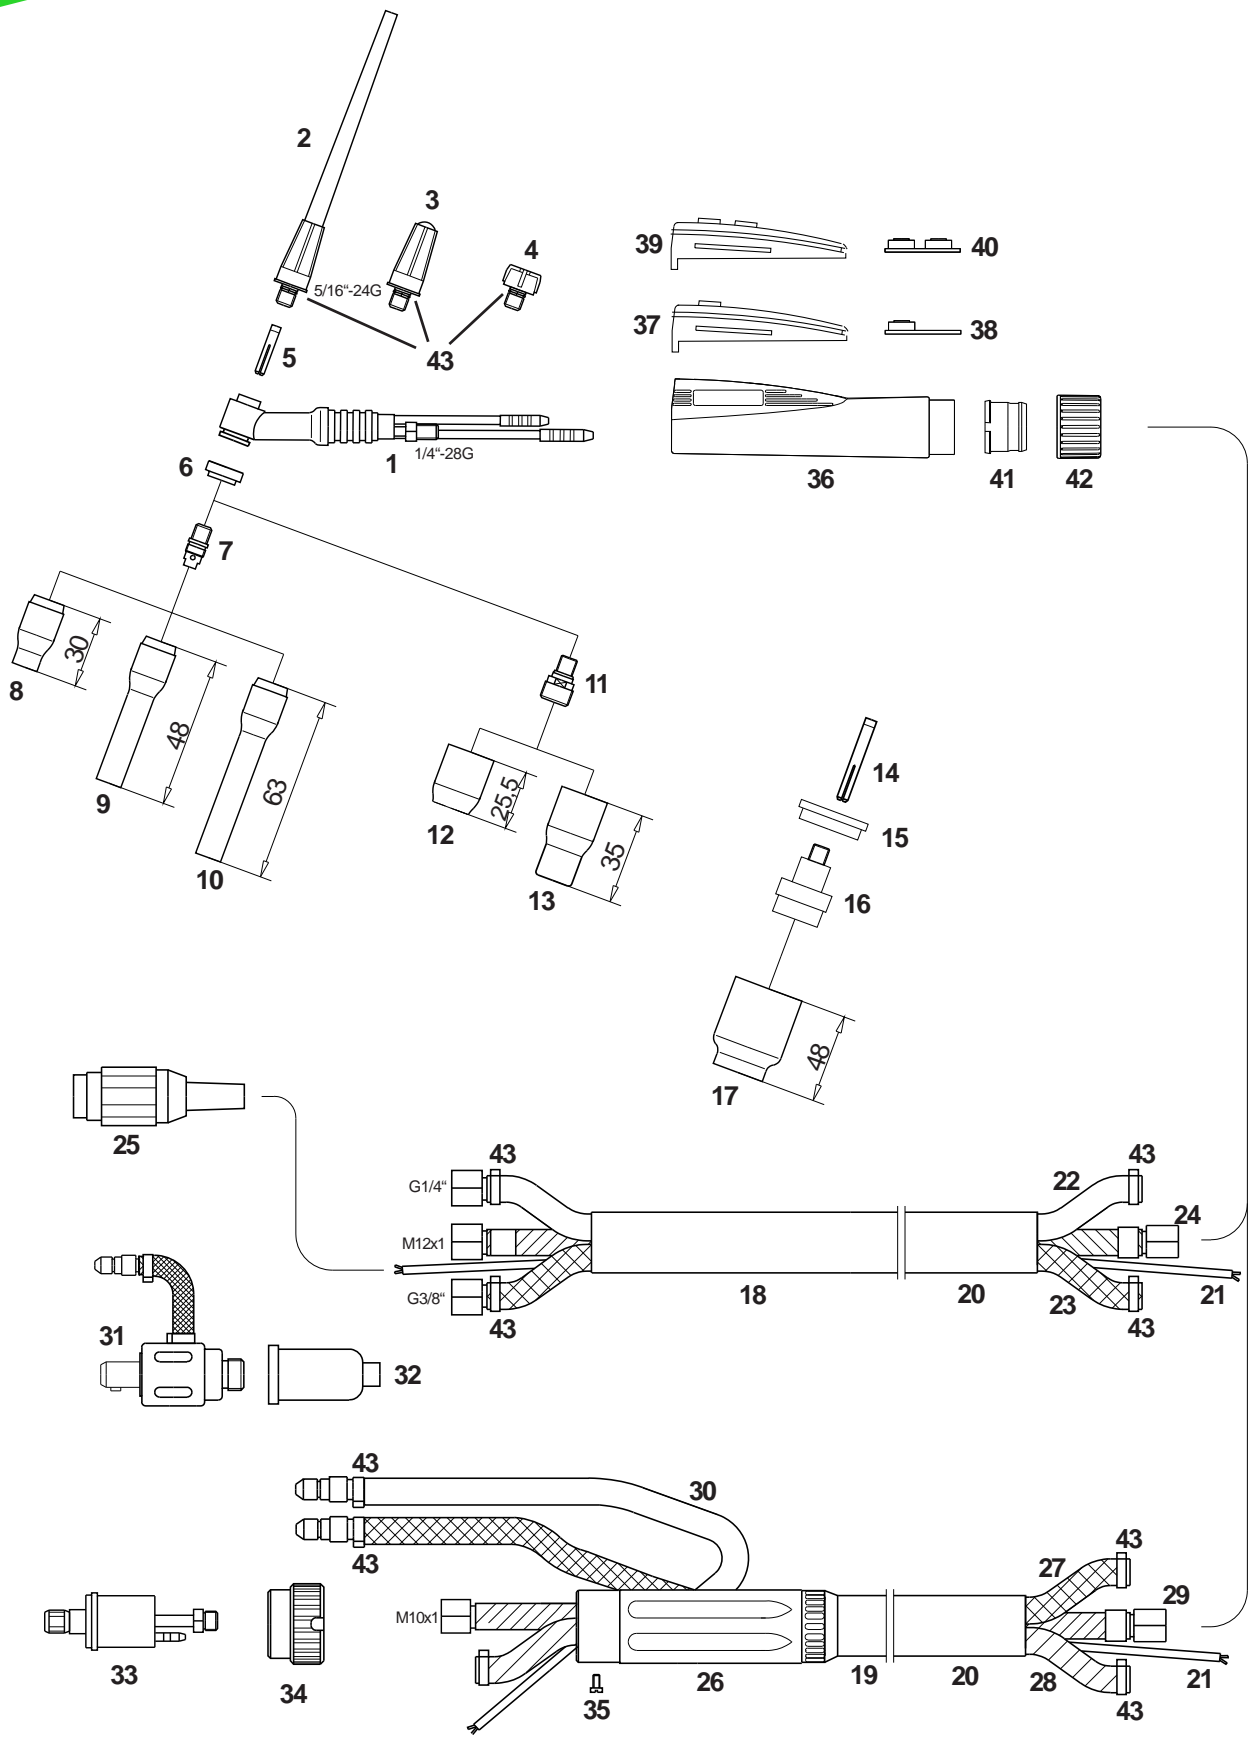

Handschweißbrenner Welding Torch

Technische Daten: SR 20

Belastung: 220 A DC
200 A AC
Einschaltdauer: @ 100%
Wolframelektroden: 0,5 - 3,2 mm

Artikel Nr. / Einzelheiten

	4 m	8 m
Einzelanschluß und 3-pol. Tuchelstecker	1204002	1208002
Zentralanschluß WZ0 und 3-pol. Tuchelstecker	1204004	1208004
Zentralanschluß WTW-5	1204003	1208003

Technical Data: SR 20

Rating: 220 A DC
200 A AC
Duty Cycle: @ 100%
Tungsten Electrodes: 0.5 - 3.2 mm

Part Number / Details

	4 m	8 m
Single Connection and Tuchel-Plug 3-pole	1204002	1208002
Gun Plug Body WZ0 and Tuchel-Plug 3-pole	1204004	1208004
Gun Plug Body WTW-5	1204003	1208003

1	Verschleißteile Wear and Tear Parts	Brennerkörper SR 20 Torch Body SR 20	1200110
2		Brennerkappe, lang Back Cap, long	1090210
3		Brennerkappe, mittel Back Cap, medium	1090211
4		Brennerkappe, kurz Back Cap, short	1090212
5		Spannhülse 0,5 mm Collet 0.5	1200505
		Spannhülse 1,0 mm Collet 1.0	1200510
		Spannhülse 1,6 mm Collet 1.6	1200516
		Spannhülse 2,4 mm Collet 2.4	1200524
		Spannhülse 3,2 mm Collet 3.2	1200532
6		Isolator Insulator	1202200
7		Spannhülsegehäuse 0,5 mm Collet Body 0.5	1201605
		Spannhülsegehäuse 1,0 mm Collet Body 1.0	1201610
		Spannhülsegehäuse 1,6 mm Collet Body 1.6	1201616
		Spannhülsegehäuse 2,4 mm Collet Body 2.4	1201624
		Spannhülsegehäuse 3,2 mm Collet Body 3.2	1201632
8		Keramische Gasdüse Gr. 4 Ceramic nozzle # 4	1200704
		Keramische Gasdüse Gr. 5 Ceramic nozzle # 5	1200705
		Keramische Gasdüse Gr. 6 Ceramic nozzle # 6	1200706
		Keramische Gasdüse Gr. 7 Ceramic nozzle # 7	1200707
		Keramische Gasdüse Gr. 8 Ceramic nozzle # 8	1200708
		Keramische Gasdüse Gr. 10 Ceramic nozzle # 10	1200710
9		Keramische Gasdüse Gr. 3 / 48 mm lang Ceramic Nozzle # 3 / 48 mm long	796F70
		Keramische Gasdüse Gr. 4 / 48 mm lang Ceramic Nozzle # 4 / 48 mm long	796F71
		Keramische Gasdüse Gr. 5 / 48 mm lang Ceramic Nozzle # 5 / 48 mm long	796F72
		Keramische Gasdüse Gr. 6 / 48 mm lang Ceramic Nozzle # 6 / 48 mm long	796F73