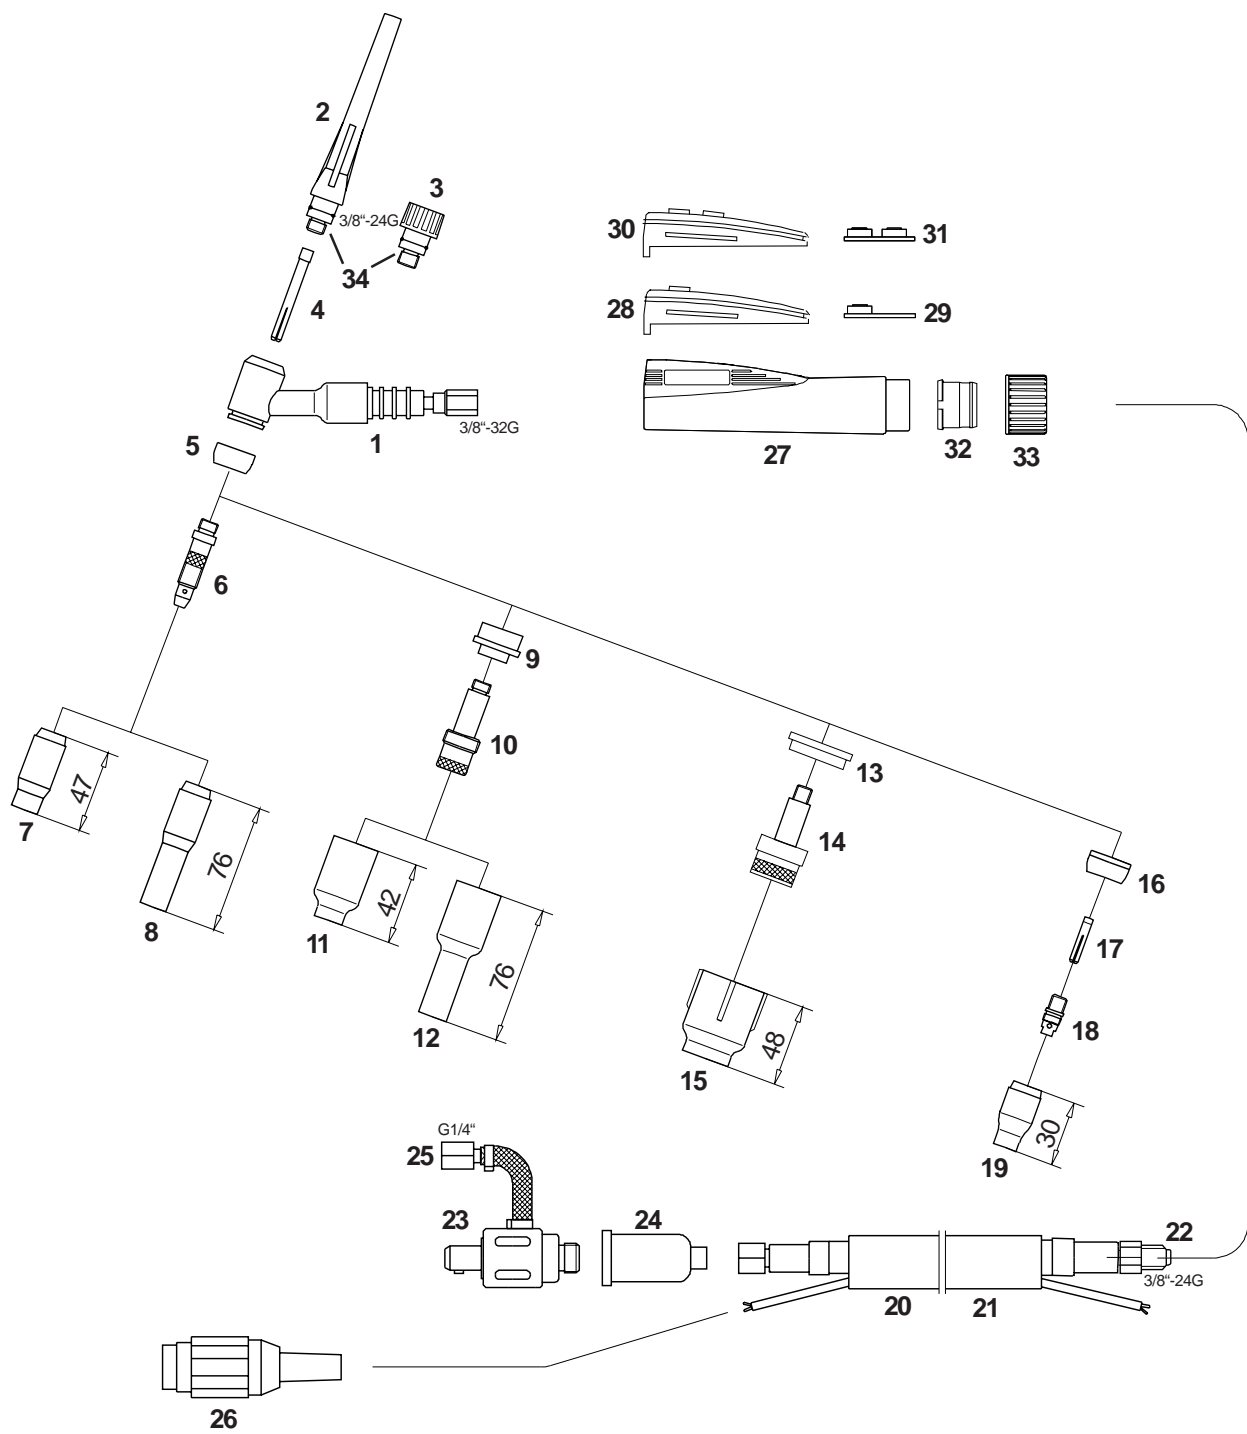

### Artikel Nr. / Einzelheiten

	4 m	8 m
Einzelanschluß und 3-pol. Tuchelstecker	1174401	1178401
Zentralanschluß GZO und 3-pol. Tuchelstecker	1174403	1178403
Zentralanschluß WTG-5	1174402	1178402

### Technical Data: SR 17Flex

Rating: 140 A DC / 125 A AC  
Duty Cycle: @ 35%  
Tungsten Electrode: 0.5 - 2.4 mm

### Part Number / Details

	4 m	8 m
Single Connection Tuchel Plug, 3-pole	1174401	1178401
Gun Plug Body GZO and Tuchel Plug 3-pole	1174403	1178403
Gun Plug Body WTG-5	1174402	1178402

1	Verschleißteile Wear and Tear Parts	Brennerkörper SR 17Flex Torch Body SR 17Flex	1170104
2		Brennerkappe, lang Back Cap, long	1170301
3		Brennerkappe, kurz Back Cap, short	1170401
4		Spannhülse 1,0 , 50 mm lang Collet 1.0 , 50 mm long	1170410
		Spannhülse 1,6 , 50 mm lang Collet 1.6 , 50 mm long	1170416
		Spannhülse 2,4 , 50 mm lang Collet 2.4 , 50 mm long	1170424
		Spannhülse 3,2 , 50 mm lang Collet 3.2 , 50 mm long	1170432
5		Isolator Insulator	1172201
6		Spannhülsegehäuse 1,0 mm Collet Body 1.0	1180610
		Spannhülsegehäuse 1,6 mm Collet Body 1.6	1180616
		Spannhülsegehäuse 2,4 mm Collet Body 2.4	1180624
		Spannhülsegehäuse 3,2 mm Collet Body 3.2	1180632
7		Keramische Gasdüse Gr. 4 Ceramic nozzle # 4	1170704
		Keramische Gasdüse Gr. 5 Ceramic nozzle # 5	1170705
		Keramische Gasdüse Gr. 6 Ceramic nozzle # 6	1170706
		Keramische Gasdüse Gr. 7 Ceramic nozzle # 7	1170707
		Keramische Gasdüse Gr. 8 Ceramic nozzle # 8	1170708
		Keramische Gasdüse Gr. 10 Ceramic nozzle # 10	1170710
		Keramische Gasdüse Gr. 12 Ceramic nozzle # 12	1170712
8		Keramische Gasdüse Gr. 4 / 76 mm lang Ceramic Nozzle # 4 / 76 mm long	10N50L
		Keramische Gasdüse Gr. 5 / 76 mm lang Ceramic Nozzle # 5 / 76 mm long	10N49L
		Keramische Gasdüse Gr. 6 / 76 mm lang Ceramic Nozzle # 6 / 76 mm long	10N48L
		Keramische Gasdüse Gr. 7 / 76 mm lang Ceramic Nozzle # 7 / 76 mm long	10N47L
		Keramische Gasdüse Gr. 8 / 76 mm lang Ceramic Nozzle # 8 / 76 mm long	10N46L