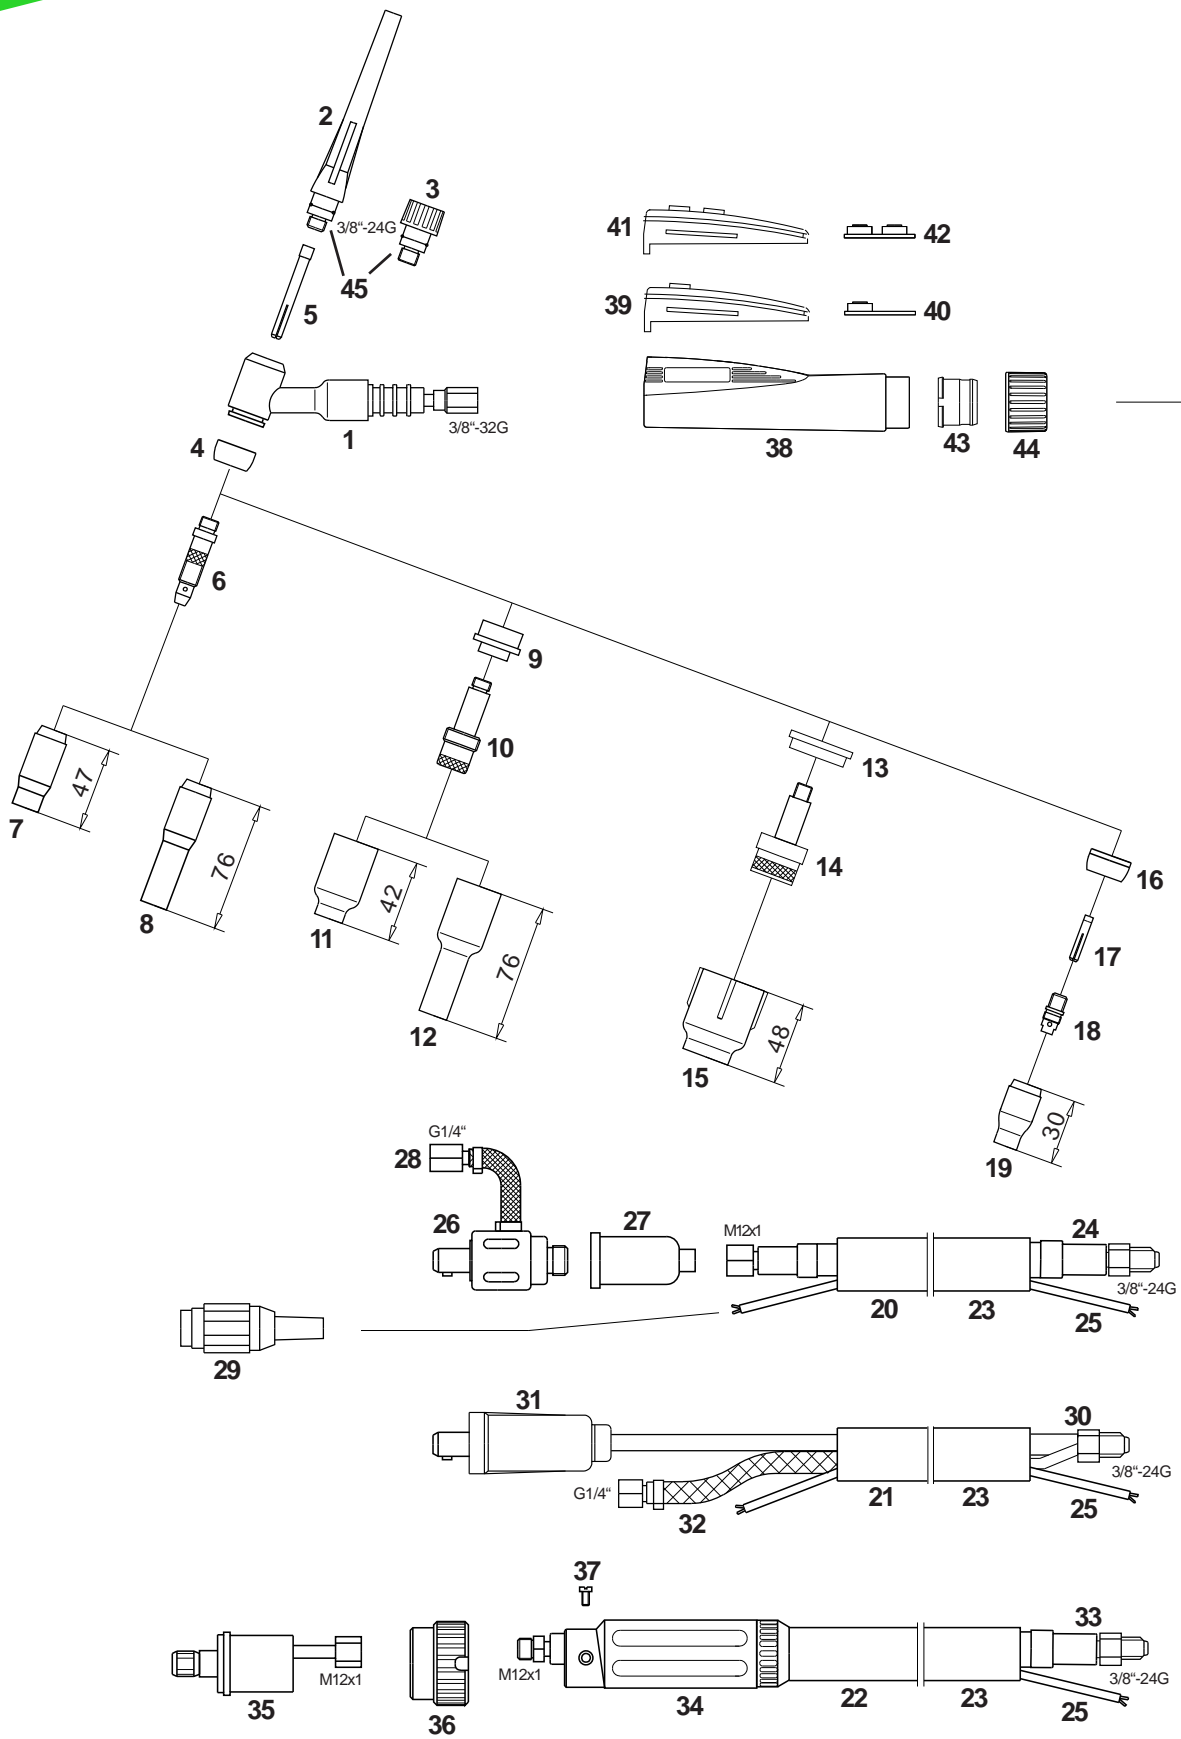

### Artikel Nr. / Einzelheiten

	4 m	8 m
Einzelanschluß und 3-pol. Tuchelstecker	1174101	1178101
Zentralanschluß GZ0 und 3-pol. Tuchelstecker	1174301	1178301
Zentralanschluß WTG-5	1174201	1178201

### Technical Data: SR 17

Rating: 140 A DC  
125 A AC  
Duty Cycle: @ 35%  
Tungsten Electrodes: 0.5 - 2.4 mm

### Part Number / Details

	4 m	8 m
Single Connection and Tuchel Plug, 3-pole	1174101	1178101
Gun Plug Body GZ0 and Tuchel Plug 3-pole	1174301	1178301
Gun Plug Body WTG-5	1174201	1178201

1	Verschleißteile Wear and Tear Parts	Brennerkörper SR 17 Torch Body SR 17	1170101
2		Brennerkappe, lang Back Cap, long	1170301
3		Brennerkappe, kurz Back Cap, short	1170401
4		Isolator Insulator	1172201
5		Spannhülse 1,0 , 50 mm lang Collet 1.0 , 50 mm long	1170410
		Spannhülse 1,6 , 50 mm lang Collet 1.6 , 50 mm long	1170416
		Spannhülse 2,4 , 50 mm lang Collet 2.4 , 50 mm long	1170424
		Spannhülse 3,2 , 50 mm lang Collet 3.2 , 50 mm long	1170432
6		Spannhülsegehäuse 1,0 mm Collet Body 1.0	1180610
		Spannhülsegehäuse 1,6 mm Collet Body 1.6	1180616
		Spannhülsegehäuse 2,4 mm Collet Body 2.4	1180624
		Spannhülsegehäuse 3,2 mm Collet Body 3.2	1180632
7		Keramische Gasdüse Gr. 4 Ceramic Nozzle # 4	1170704
		Keramische Gasdüse Gr. 5 Ceramic Nozzle # 5	1170705
		Keramische Gasdüse Gr. 6 Ceramic Nozzle # 6	1170706
		Keramische Gasdüse Gr. 7 Ceramic Nozzle # 7	1170707
		Keramische Gasdüse Gr. 8 Ceramic Nozzle # 8	1170708
		Keramische Gasdüse Gr. 10 Ceramic Nozzle # 10	1170710
		Keramische Gasdüse Gr. 12 Ceramic Nozzle # 12	1170712
8		Keramische Gasdüse Gr. 4 / 76 mm lang Ceramic Nozzle # 4 / 76 mm long	10N50L
		Keramische Gasdüse Gr. 5 / 76 mm lang Ceramic Nozzle # 5 / 76 mm long	10N49L
		Keramische Gasdüse Gr. 6 / 76 mm lang Ceramic Nozzle # 6 / 76 mm long	10N48L
		Keramische Gasdüse Gr. 7 / 76 mm lang Ceramic Nozzle # 7 / 76 mm long	10N47L
		Keramische Gasdüse Gr. 8 / 76 mm lang Ceramic Nozzle # 8 / 76 mm long	10N46L