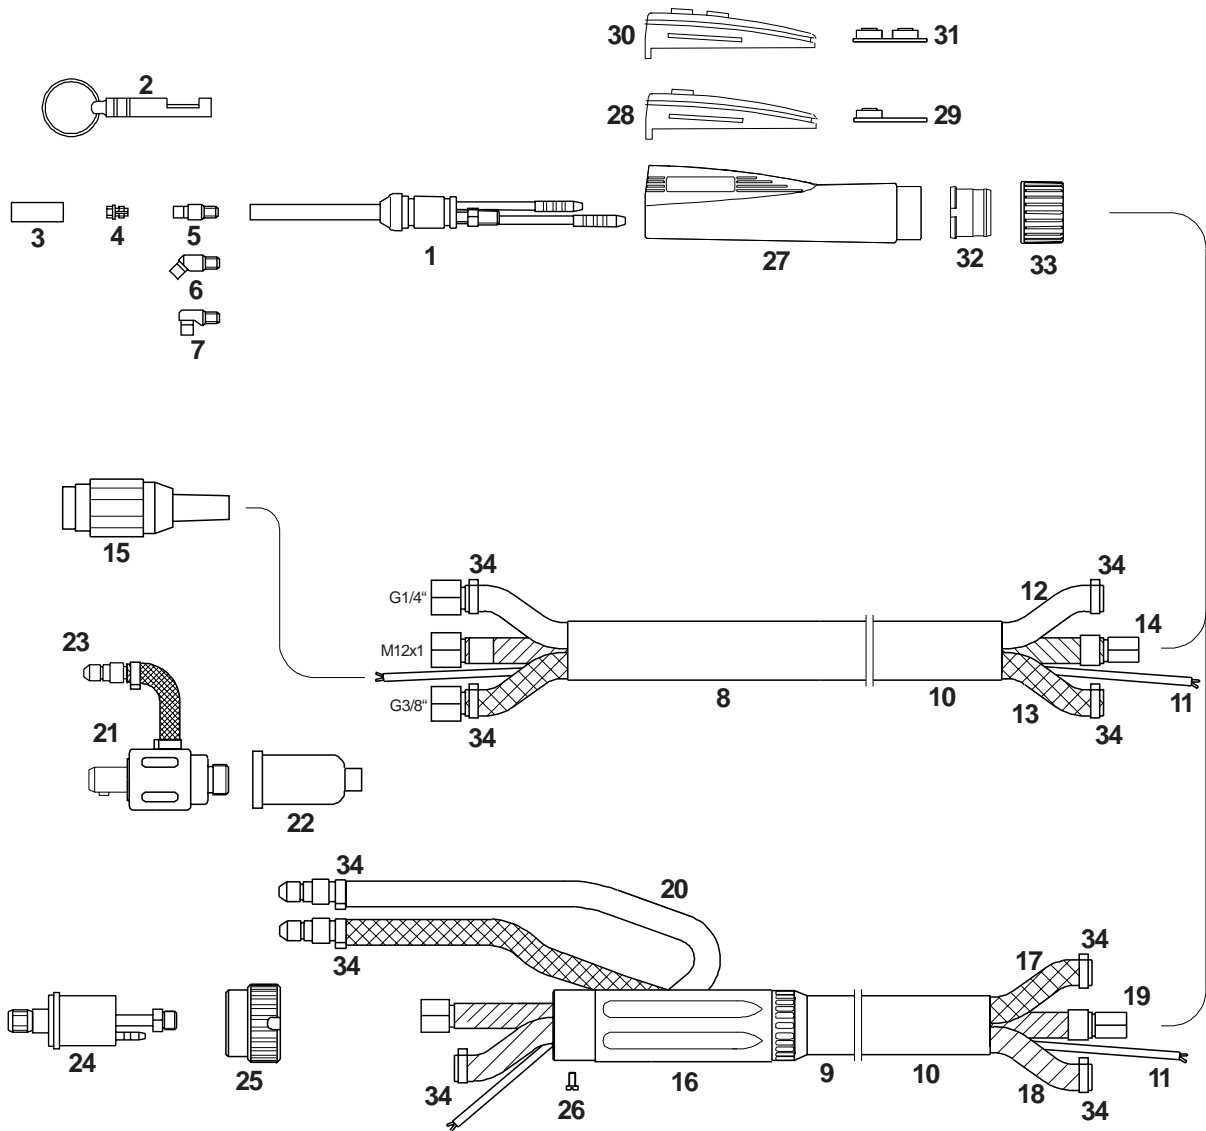

### Artikel Nr. / Einzelheiten

	4 m	8 m
Einzelanschluß und 5-pol. Tuchelstecker	14840913	14880913
Zentralanschluß BSB und 5-pol. Tuchelstecker	14841913	14881913
Zentralanschluß WTW-WZO	14843913	14883913

### Technical Data: MR 140

Rating: 140 A DC  
140 A AC  
Duty Cycle: @ 100%  
Tungsten Electrodes: 1.0 - 2.4 mm

### Part Number / Details

	4 m	8 m
Single Connection and Tuchel Plug 5-pole	14840913	14880913
Gun Plug Body BSB and Tuchel Plug 5-pole	14841913	14881913
Gun Plug Body WTW-WZO	14843913	14883913

# Micro-WIG-Handschweißbrenner Micro-TIG-Welding Torch

1	<b>Verschleißteile</b> Wear and Tear Parts	Brennerkörper MR 140 Torch Body MR 140	1480110
2		Spannwerkzeug / Einstelllehre Gauge	1480120
3		Glasdüse Cup	1480704
4		Spannhülse 1,0 mm Collet 1.0	1480510
		Spannhülse 1,6 mm Collet 1.6	1480516
		Spannhülse 2,4 mm Collet 2.4	1480524
5		Wechselkopf 180° Head 180°	1480114
6		Wechselkopf 45° Head 45°	1480112
7		Wechselkopf 90° Head 90°	1480113
<hr/>			
8	<b>Schlauchpaket</b> Cable Assembly	Schlauchpaket 4 m (Einzelanschluß) Cable Assembly 4 m (Single Connection)	1204040
		Schlauchpaket 8 m (Einzelanschluß) Cable Assembly 8 m (Single Connection)	1204080
9		Schlauchpaket 4 m (WTW-WZ0) Cable Assembly 4 m (WTW-WZ0)	1204041
		Schlauchpaket 8 m (WTW-WZ0) Cable Assembly 8 m (WTW-WZ0)	1204081
<hr/>			
10	<b>Ersatzteile</b> Spare Parts	Überzugschlauch 4 m Outer Hose 4 m	5202040
		Überzugschlauch 4 m Outer Hose 4 m	5202080
11		Steuerleitung 4 m Control Cable 4 m	0275400
		Steuerleitung 8 m Control Cable 8 m	0275800