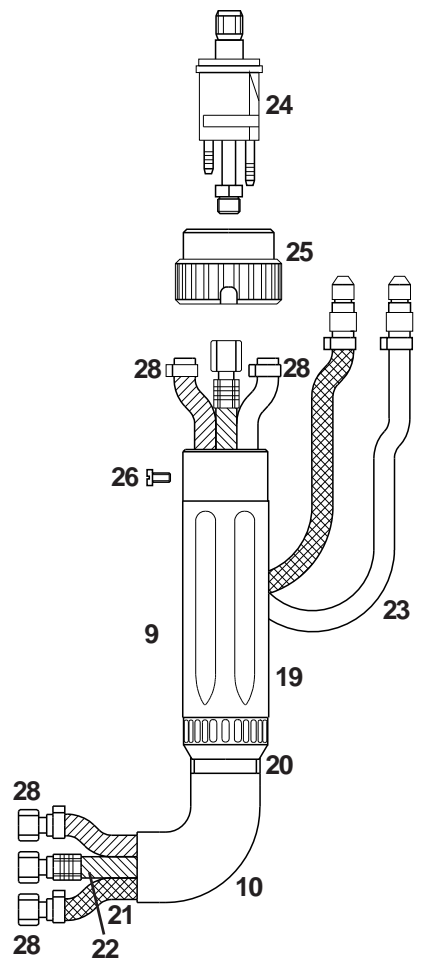

Automatenbrenner Machine Torch

Technische Daten: AUT WIG 400 W

Belastung: 400 A DC
320 A AC
Einschaltdauer: @ 60%
Wolframelektroden: 0,5 - 4,0 mm

Artikel Nr. / Einzelheiten

	4 m	8 m
Einzelanschluß	1194001	1198001
Zentralanschluß WZ0	1194004	1198004
Zentralanschluß WZ	1194005	1198005

Technical Data: AUT WIG 400 W

Rating: 400 A DC
320 A AC
Duty Cycle: @ 60%
Tungsten Electrodes: 0.5 - 4.0 mm

Part Number / Details

	4 m	8 m
Single Connection	1194001	1198001
Gun Plug Body WZ0	1194004	1198004
Gun Plug Body WZ	1194005	1198005