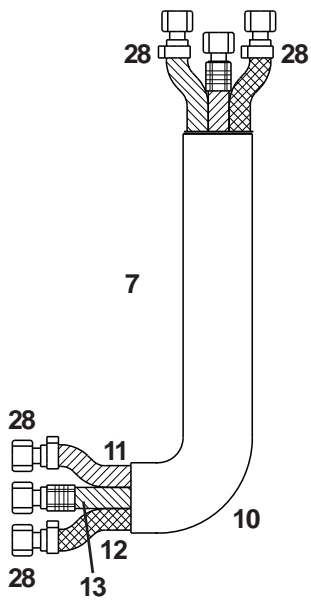

Automatenbrenner Machine Torch

Technische Daten: AUT WIG 400 W

Belastung: 400 A DC
320 A AC
Einschaltdauer: @ 60%
Wolframelektroden: 0,5 - 4,0 mm

Artikel Nr. / Einzelheiten

	4 m	8 m
Einzelanschluß	1194001	1198001
Zentralanschluß WZ0	1194004	1198004
Zentralanschluß WZ	1194005	1198005

Technical Data: AUT WIG 400 W

Rating: 400 A DC
320 A AC
Duty Cycle: @ 60%
Tungsten Electrodes: 0.5 - 4.0 mm

Part Number / Details

	4 m	8 m
Single Connection	1194001	1198001
Gun Plug Body WZ0	1194004	1198004
Gun Plug Body WZ	1194005	1198005