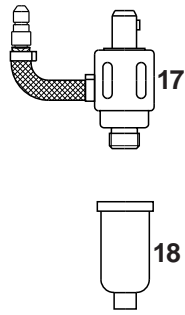

Automatenbrenner Machine Torch

Technische Daten: AUT WIG 400 W

Belastung: 400 A DC
320 A AC
Einschaltdauer: @ 60%
Wolframelektroden: 0,5 - 4,0 mm

Artikel Nr. / Einzelheiten

	4 m	8 m
Einzelanschluß	1194001	1198001
Zentralanschluß WZ0	1194004	1198004
Zentralanschluß WZ	1194005	1198005

Technical Data: AUT WIG 400 W

Rating: 400 A DC
320 A AC
Duty Cycle: @ 60%
Tungsten Electrodes: 0.5 - 4.0 mm

Part Number / Details

	4 m	8 m
Single Connection	1194001	1198001
Gun Plug Body WZ0	1194004	1198004
Gun Plug Body WZ	1194005	1198005