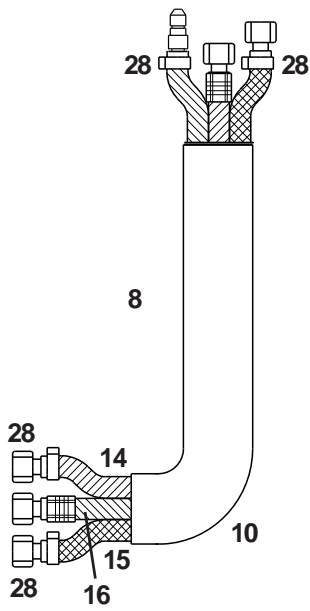

Automatenbrenner Machine Torch

Technische Daten: AUT WIG 400 W

Belastung: 400 A DC
320 A AC
Einschaltdauer: @ 60%
Wolframelektroden: 0,5 - 4,0 mm

Artikel Nr. / Einzelheiten

	4 m	8 m
Einzelanschluß	1194001	1198001
Zentralanschluß WZ0	1194004	1198004
Zentralanschluß WZ	1194005	1198005

Technical Data: AUT WIG 400 W

Rating: 400 A DC
320 A AC
Duty Cycle: @ 60%
Tungsten Electrodes: 0.5 - 4.0 mm

Part Number / Details

	4 m	8 m
Single Connection	1194001	1198001
Gun Plug Body WZ0	1194004	1198004
Gun Plug Body WZ	1194005	1198005