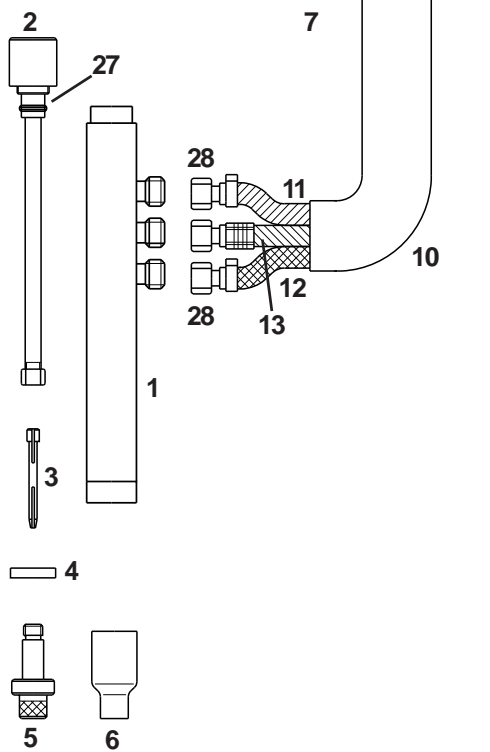

Automatenbrenner Machine Torch

Technische Daten: AUT WIG 400 W

Belastung: 400 A DC
320 A AC
Einschaltdauer: @ 60%
Wolframelektroden: 0,5 - 4,0 mm

Artikel Nr. / Einzelheiten

	4 m	8 m
Einzelanschluß	1194001	1198001
Zentralanschluß WZ0	1194004	1198004
Zentralanschluß WZ	1194005	1198005

Technical Data: AUT WIG 400 W

Rating: 400 A DC
320 A AC
Duty Cycle: @ 60%
Tungsten Electrodes: 0.5 - 4.0 mm

Part Number / Details

	4 m	8 m
Single Connection	1194001	1198001
Gun Plug Body WZ0	1194004	1198004
Gun Plug Body WZ	1194005	1198005