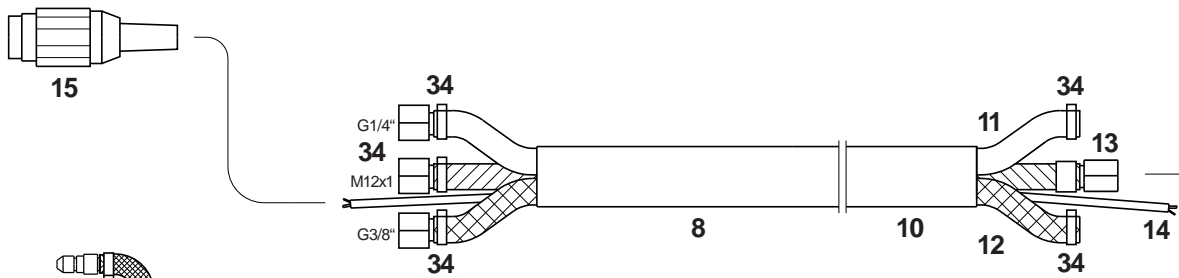

Handschweißbrenner Welding Torch

Technische Daten: ABW 400

Belastung: 400 A DC / 320 A AC
Einschaltdauer: @ 60%
Wolframelektroden: 1,0 - 6,4 mm

Artikel Nr. / Einzelheiten

	4 m	8 m
Einzelanschluß und 3-pol. Tuchelstecker	1044001	1048001
Zentralanschluß WZ0 und 3-pol. Tuchelstecker	1044003	1048003
Zentralanschluß WTW-5	1044002	1048002

Technical Data: ABW 400

Rating: 400 A DC / 320 A AC
Duty Cycle: @ 60%
Tungsten Electrode: 1.0 - 6.4 mm

Part Number / Details

	4 m	8 m
Single Connection and Tuchel Plug, 3-pole	1044001	1048001
Gun Plug Body WZ0 and Tuchel Plug, 3-pole	1044003	1048003
Gun Plug Body WTW-5	1044002	1048002

1	Verschleißteile Wear and Tear Parts	Brennerkörper ABW 400 Torch Body ABW 400	1040100
2		Brennerkappe, lang Back Cap, long	1040200
3		Brennerkappe, kurz Back Cap, short	1040202
4		Spannhülse 1,0 mm Collet 1.0	1040510
		Spannhülse 1,6 mm Collet 1.6	1040516
		Spannhülse 2,4 mm Collet 2.4	1040524
		Spannhülse 3,2 mm Collet 3.2	1040532
		Spannhülse 4,0 mm Collet 4.0	1040540
		Spannhülse 4,8 mm Collet 4.8	1040548
		Spannhülse 6,4 mm Collet 6.4	1040564
5		Spannhülsegehäuse Collet Body	1040664
6		Spannhülsegehäuse mit Gaslinse 1,0 mm Collet Body with Gas Lens 1.0	1042310
		Spannhülsegehäuse mit Gaslinse 1,6 mm Collet Body with Gas Lens 1.6	1042316
		Spannhülsegehäuse mit Gaslinse 2,4 mm Collet Body with Gas Lens 2.4	1042324
		Spannhülsegehäuse mit Gaslinse 3,2 mm Collet Body with Gas Lens 3.2	1042332
		Spannhülsegehäuse mit Gaslinse 4,0 mm Collet Body with Gas Lens 4.0	1042340
7		Keramische Gasdüse Gr. 4 Ceramic nozzle # 4	1210704
		Keramische Gasdüse Gr. 5 Ceramic nozzle # 5	1210705
		Keramische Gasdüse Gr. 6 Ceramic nozzle # 6	1210706
		Keramische Gasdüse Gr. 7 Ceramic nozzle # 7	1210707
		Keramische Gasdüse Gr. 8 Ceramic nozzle # 8	1210708
8	Schlauchpaket Cable Assembly	Schlauchpaket 4 m (Einzelanschluß) Cable Assembly 4 m (Single Connection)	1044004
		Schlauchpaket 8 m (Einzelanschluß) Cable Assembly 8 m (Single Connection)	1048004