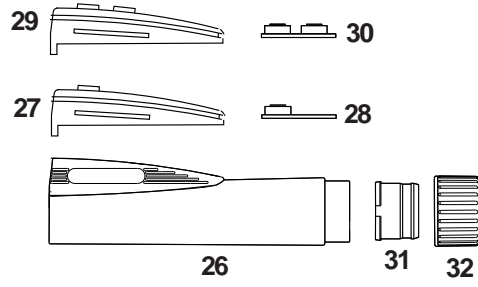

Handschweißbrenner Welding Torch

Technische Daten: ABW 400

Belastung: 400 A DC / 320 A AC
Einschaltdauer: @ 60%
Wolframelektroden: 1,0 - 6,4 mm

Artikel Nr. / Einzelheiten

	4 m	8 m
Einzelanschluß und 3-pol. Tuchelstecker	1044001	1048001
Zentralanschluß WZ0 und 3-pol. Tuchelstecker	1044003	1048003
Zentralanschluß WTW-5	1044002	1048002

Technical Data: ABW 400

Rating: 400 A DC / 320 A AC
Duty Cycle: @ 60%
Tungsten Electrode: 1.0 - 6.4 mm

Part Number / Details

	4 m	8 m
Single Connection and Tuchel Plug, 3-pole	1044001	1048001
Gun Plug Body WZ0 and Tuchel Plug, 3-pole	1044003	1048003
Gun Plug Body WTW-5	1044002	1048002