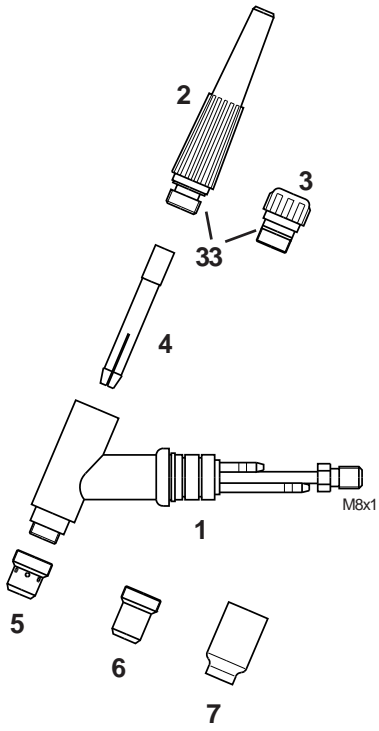

Handschweißbrenner Welding Torch

Technische Daten: ABW 400

Belastung: 400 A DC / 320 A AC
Einschaltdauer: @ 60%
Wolframelektroden: 1,0 - 6,4 mm

Artikel Nr. / Einzelheiten

	4 m	8 m
Einzelanschluß und 3-pol. Tuchelstecker	1044001	1048001
Zentralanschluß WZ0 und 3-pol. Tuchelstecker	1044003	1048003
Zentralanschluß WTW-5	1044002	1048002

Technical Data: ABW 400

Rating: 400 A DC / 320 A AC
Duty Cycle: @ 60%
Tungsten Electrode: 1.0 - 6.4 mm

Part Number / Details

	4 m	8 m
Single Connection and Tuchel Plug, 3-pole	1044001	1048001
Gun Plug Body WZ0 and Tuchel Plug, 3-pole	1044003	1048003
Gun Plug Body WTW-5	1044002	1048002

1	Verschleißteile Wear and Tear Parts	Brennerkörper ABW 400 Torch Body ABW 400	1040100
2		Brennerkappe, lang Back Cap, long	1040200
3		Brennerkappe, kurz Back Cap, short	1040202
4		Spannhülse 1,0 mm Collet 1.0	1040510
		Spannhülse 1,6 mm Collet 1.6	1040516
		Spannhülse 2,4 mm Collet 2.4	1040524
		Spannhülse 3,2 mm Collet 3.2	1040532
		Spannhülse 4,0 mm Collet 4.0	1040540
		Spannhülse 4,8 mm Collet 4.8	1040548
		Spannhülse 6,4 mm Collet 6.4	1040564
5		Spannhülsegehäuse Collet Body	1040664
6		Spannhülsegehäuse mit Gaslinse 1,0 mm Collet Body with Gas Lens 1.0	1042310
		Spannhülsegehäuse mit Gaslinse 1,6 mm Collet Body with Gas Lens 1.6	1042316
		Spannhülsegehäuse mit Gaslinse 2,4 mm Collet Body with Gas Lens 2.4	1042324
		Spannhülsegehäuse mit Gaslinse 3,2 mm Collet Body with Gas Lens 3.2	1042332
		Spannhülsegehäuse mit Gaslinse 4,0 mm Collet Body with Gas Lens 4.0	1042340
7		Keramische Gasdüse Gr. 4 Ceramic nozzle # 4	1210704
		Keramische Gasdüse Gr. 5 Ceramic nozzle # 5	1210705
		Keramische Gasdüse Gr. 6 Ceramic nozzle # 6	1210706
		Keramische Gasdüse Gr. 7 Ceramic nozzle # 7	1210707
		Keramische Gasdüse Gr. 8 Ceramic nozzle # 8	1210708
8	Schlauchpaket Cable Assembly	Schlauchpaket 4 m (Einzelanschluß) Cable Assembly 4 m (Single Connection)	1044004
		Schlauchpaket 8 m (Einzelanschluß) Cable Assembly 8 m (Single Connection)	1048004