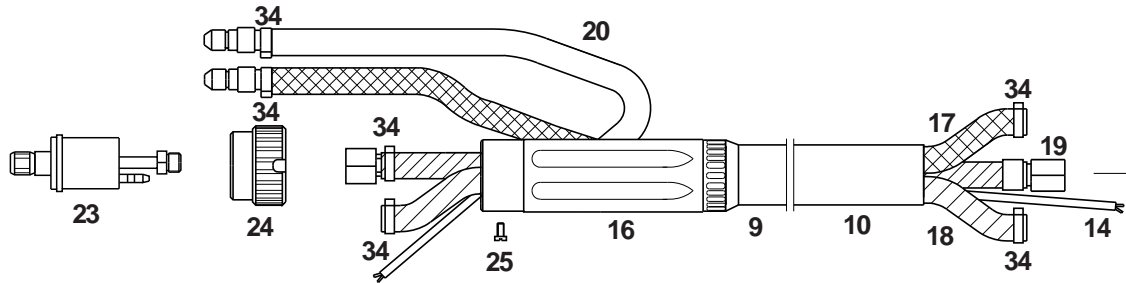

Handschweißbrenner Welding Torch

Technische Daten: ABW 400

Belastung: 400 A DC / 320 A AC
Einschaltdauer: @ 60%
Wolframelektroden: 1,0 - 6,4 mm

Artikel Nr. / Einzelheiten

	4 m	8 m
Einzelanschluß und 3-pol. Tuchelstecker	1044001	1048001
Zentralanschluß WZ0 und 3-pol. Tuchelstecker	1044003	1048003
Zentralanschluß WTW-5	1044002	1048002

Technical Data: ABW 400

Rating: 400 A DC / 320 A AC
Duty Cycle: @ 60%
Tungsten Electrode: 1.0 - 6.4 mm

Part Number / Details

	4 m	8 m
Single Connection and Tuchel Plug, 3-pole	1044001	1048001
Gun Plug Body WZ0 and Tuchel Plug, 3-pole	1044003	1048003
Gun Plug Body WTW-5	1044002	1048002

1	Verschleißteile Wear and Tear Parts	Brennerkörper ABW 400 Torch Body ABW 400	1040100
2		Brennerkappe, lang Back Cap, long	1040200
3		Brennerkappe, kurz Back Cap, short	1040202
4		Spannhülse 1,0 mm Collet 1.0	1040510
		Spannhülse 1,6 mm Collet 1.6	1040516
		Spannhülse 2,4 mm Collet 2.4	1040524
		Spannhülse 3,2 mm Collet 3.2	1040532
		Spannhülse 4,0 mm Collet 4.0	1040540
		Spannhülse 4,8 mm Collet 4.8	1040548
		Spannhülse 6,4 mm Collet 6.4	1040564
5		Spannhülsegehäuse Collet Body	1040664
6		Spannhülsegehäuse mit Gaslinse 1,0 mm Collet Body with Gas Lens 1.0	1042310
		Spannhülsegehäuse mit Gaslinse 1,6 mm Collet Body with Gas Lens 1.6	1042316
		Spannhülsegehäuse mit Gaslinse 2,4 mm Collet Body with Gas Lens 2.4	1042324
		Spannhülsegehäuse mit Gaslinse 3,2 mm Collet Body with Gas Lens 3.2	1042332
		Spannhülsegehäuse mit Gaslinse 4,0 mm Collet Body with Gas Lens 4.0	1042340
7		Keramische Gasdüse Gr. 4 Ceramic nozzle # 4	1210704
		Keramische Gasdüse Gr. 5 Ceramic nozzle # 5	1210705
		Keramische Gasdüse Gr. 6 Ceramic nozzle # 6	1210706
		Keramische Gasdüse Gr. 7 Ceramic nozzle # 7	1210707
		Keramische Gasdüse Gr. 8 Ceramic nozzle # 8	1210708
8	Schlauchpaket Cable Assembly	Schlauchpaket 4 m (Einzelanschluß) Cable Assembly 4 m (Single Connection)	1044004
		Schlauchpaket 8 m (Einzelanschluß) Cable Assembly 8 m (Single Connection)	1048004