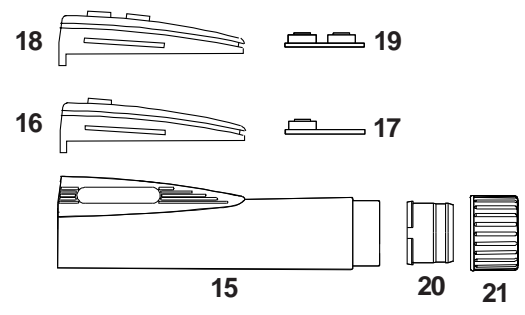

Handschweißbrenner Welding Torch

Technische Daten: AB 200

Belastung: 260 A DC
200 A AC
Einschaltdauer: @ 35%
Wolframelektroden: 0,5 - 3,2 mm

Artikel Nr. / Einzelheiten

	4 m	8 m
Einzelanschluß und 3-pol. Tuchelstecker	1024001	1028001
Zentralanschluß WKZ und 3-pol. Tuchelstecker	1024003	1028003
Zentralanschluß WTG-5	1024002	1028002

Technical Data: AB 200

Rating: 260 A DC
200 A AC
Duty Cycle: @ 35%
Tungsten Electrodes: 0.5 - 3.2 mm

Part Number / Details

	4 m	8 m
Single Connection and Tuchel-Plug 3-pole	1024001	1028001
Gun Plug Body WKZ and Tuchel-Plug 3-pole	1024003	1028003
Gun Plug Body WTG-5	1024002	1028002

1	Verschleißteile Wear and Tear Parts	Brennerkörper AB 200 Torch Body AB 200	1020100
2		Brennerkappe, lang Back Cap, long	1020200
3		Brennerkappe, kurz Back Cap, short	1040202
4		Spannhülse 1,0 mm Collet 1.0	1040510
		Spannhülse 1,6 mm Collet 1.6	1040516
		Spannhülse 2,4 mm Collet 2.4	1040524
		Spannhülse 3,2 mm Collet 3.2	1040532
5		Spannhülsegehäuse Collet Body	1040664
6		Spannhülsegehäuse mit Gaslinse 1,0 mm Collet Body with Gas Lens 1.0	1042310
		Spannhülsegehäuse mit Gaslinse 1,6 mm Collet Body with Gas Lens 1.6	1042316
		Spannhülsegehäuse mit Gaslinse 2,4 mm Collet Body with Gas Lens 2.4	1042324
		Spannhülsegehäuse mit Gaslinse 3,2 mm Collet Body with Gas Lens 3.2	1042332
7		Keramische Gasdüse Gr. 4 Ceramic nozzle # 4	1210704
		Keramische Gasdüse Gr. 5 Ceramic nozzle # 5	1210705
		Keramische Gasdüse Gr. 6 Ceramic nozzle # 6	1210706
		Keramische Gasdüse Gr. 7 Ceramic nozzle # 7	1210707
		Keramische Gasdüse Gr. 8 Ceramic nozzle # 8	1210708
8	Schlauchpaket Cable Assembly	Schlauchpaket 4 m (Einzelanschluß) Cable Assembly 4 m (Single Connection)	1024004
		Schlauchpaket 8 m (Einzelanschluß) Cable Assembly 8 m (Single Connection)	1028004