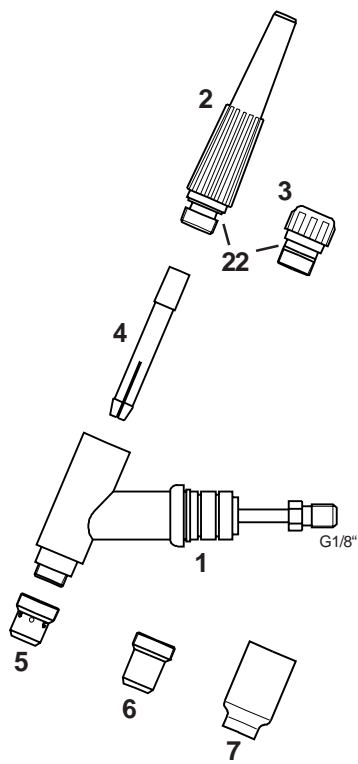

Handschweißbrenner Welding Torch

Technische Daten: AB 200

Belastung: 260 A DC
200 A AC
Einschaltdauer: @ 35%
Wolframelektroden: 0,5 - 3,2 mm

Artikel Nr. / Einzelheiten

	4 m	8 m
Einzelanschluß und 3-pol. Tuchelstecker	1024001	1028001
Zentralanschluß WKZ und 3-pol. Tuchelstecker	1024003	1028003
Zentralanschluß WTG-5	1024002	1028002

Technical Data: AB 200

Rating: 260 A DC
200 A AC
Duty Cycle: @ 35%
Tungsten Electrodes: 0.5 - 3.2 mm

Part Number / Details

	4 m	8 m
Single Connection and Tuchel-Plug 3-pole	1024001	1028001
Gun Plug Body WKZ and Tuchel-Plug 3-pole	1024003	1028003
Gun Plug Body WTG-5	1024002	1028002

1	Verschleißteile Wear and Tear Parts	Brennerkörper AB 200 Torch Body AB 200	1020100
2		Brennerkappe, lang Back Cap, long	1020200
3		Brennerkappe, kurz Back Cap, short	1040202
4		Spannhülse 1,0 mm Collet 1.0	1040510
		Spannhülse 1,6 mm Collet 1.6	1040516
		Spannhülse 2,4 mm Collet 2.4	1040524
		Spannhülse 3,2 mm Collet 3.2	1040532
5		Spannhülsegehäuse Collet Body	1040664
6		Spannhülsegehäuse mit Gaslinse 1,0 mm Collet Body with Gas Lens 1.0	1042310
		Spannhülsegehäuse mit Gaslinse 1,6 mm Collet Body with Gas Lens 1.6	1042316
		Spannhülsegehäuse mit Gaslinse 2,4 mm Collet Body with Gas Lens 2.4	1042324
		Spannhülsegehäuse mit Gaslinse 3,2 mm Collet Body with Gas Lens 3.2	1042332
7		Keramische Gasdüse Gr. 4 Ceramic nozzle # 4	1210704
		Keramische Gasdüse Gr. 5 Ceramic nozzle # 5	1210705
		Keramische Gasdüse Gr. 6 Ceramic nozzle # 6	1210706
		Keramische Gasdüse Gr. 7 Ceramic nozzle # 7	1210707
		Keramische Gasdüse Gr. 8 Ceramic nozzle # 8	1210708
8	Schlauchpaket Cable Assembly	Schlauchpaket 4 m (Einzelanschluß) Cable Assembly 4 m (Single Connection)	1024004
		Schlauchpaket 8 m (Einzelanschluß) Cable Assembly 8 m (Single Connection)	1028004