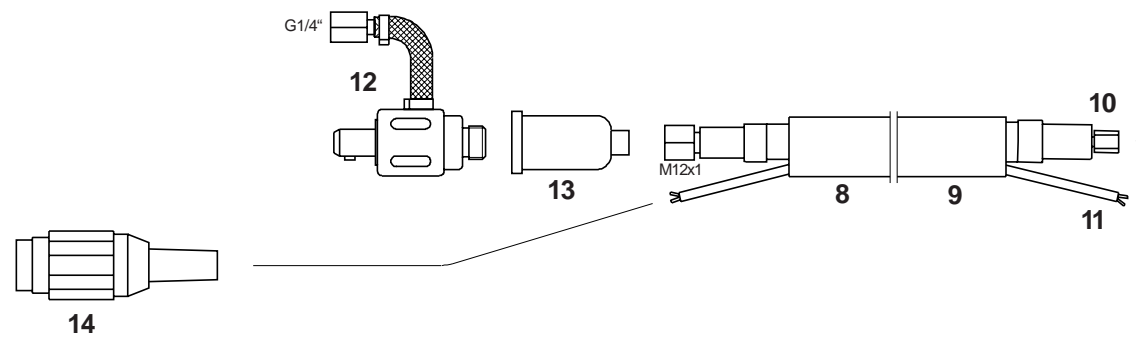

Handschweißbrenner Welding Torch

Technische Daten: AB 200

Belastung: 260 A DC
200 A AC
Einschaltdauer: @ 35%
Wolframelektroden: 0,5 - 3,2 mm

Artikel Nr. / Einzelheiten

	4 m	8 m
Einzelanschluß und 3-pol. Tuchelstecker	1024001	1028001
Zentralanschluß WKZ und 3-pol. Tuchelstecker	1024003	1028003
Zentralanschluß WTG-5	1024002	1028002

Technical Data: AB 200

Rating: 260 A DC
200 A AC
Duty Cycle: @ 35%
Tungsten Electrodes: 0.5 - 3.2 mm

Part Number / Details

	4 m	8 m
Single Connection and Tuchel-Plug 3-pole	1024001	1028001
Gun Plug Body WKZ and Tuchel-Plug 3-pole	1024003	1028003
Gun Plug Body WTG-5	1024002	1028002

1	Verschleißteile Wear and Tear Parts	Brennerkörper AB 200 Torch Body AB 200	1020100
2		Brennerkappe, lang Back Cap, long	1020200
3		Brennerkappe, kurz Back Cap, short	1040202
4		Spannhülse 1,0 mm Collet 1.0	1040510
		Spannhülse 1,6 mm Collet 1.6	1040516
		Spannhülse 2,4 mm Collet 2.4	1040524
		Spannhülse 3,2 mm Collet 3.2	1040532
5		Spannhülsegehäuse Collet Body	1040664
6		Spannhülsegehäuse mit Gaslinse 1,0 mm Collet Body with Gas Lens 1.0	1042310
		Spannhülsegehäuse mit Gaslinse 1,6 mm Collet Body with Gas Lens 1.6	1042316
		Spannhülsegehäuse mit Gaslinse 2,4 mm Collet Body with Gas Lens 2.4	1042324
		Spannhülsegehäuse mit Gaslinse 3,2 mm Collet Body with Gas Lens 3.2	1042332
7		Keramische Gasdüse Gr. 4 Ceramic nozzle # 4	1210704
		Keramische Gasdüse Gr. 5 Ceramic nozzle # 5	1210705
		Keramische Gasdüse Gr. 6 Ceramic nozzle # 6	1210706
		Keramische Gasdüse Gr. 7 Ceramic nozzle # 7	1210707
		Keramische Gasdüse Gr. 8 Ceramic nozzle # 8	1210708
8	Schlauchpaket Cable Assembly	Schlauchpaket 4 m (Einzelanschluß) Cable Assembly 4 m (Single Connection)	1024004
		Schlauchpaket 8 m (Einzelanschluß) Cable Assembly 8 m (Single Connection)	1028004