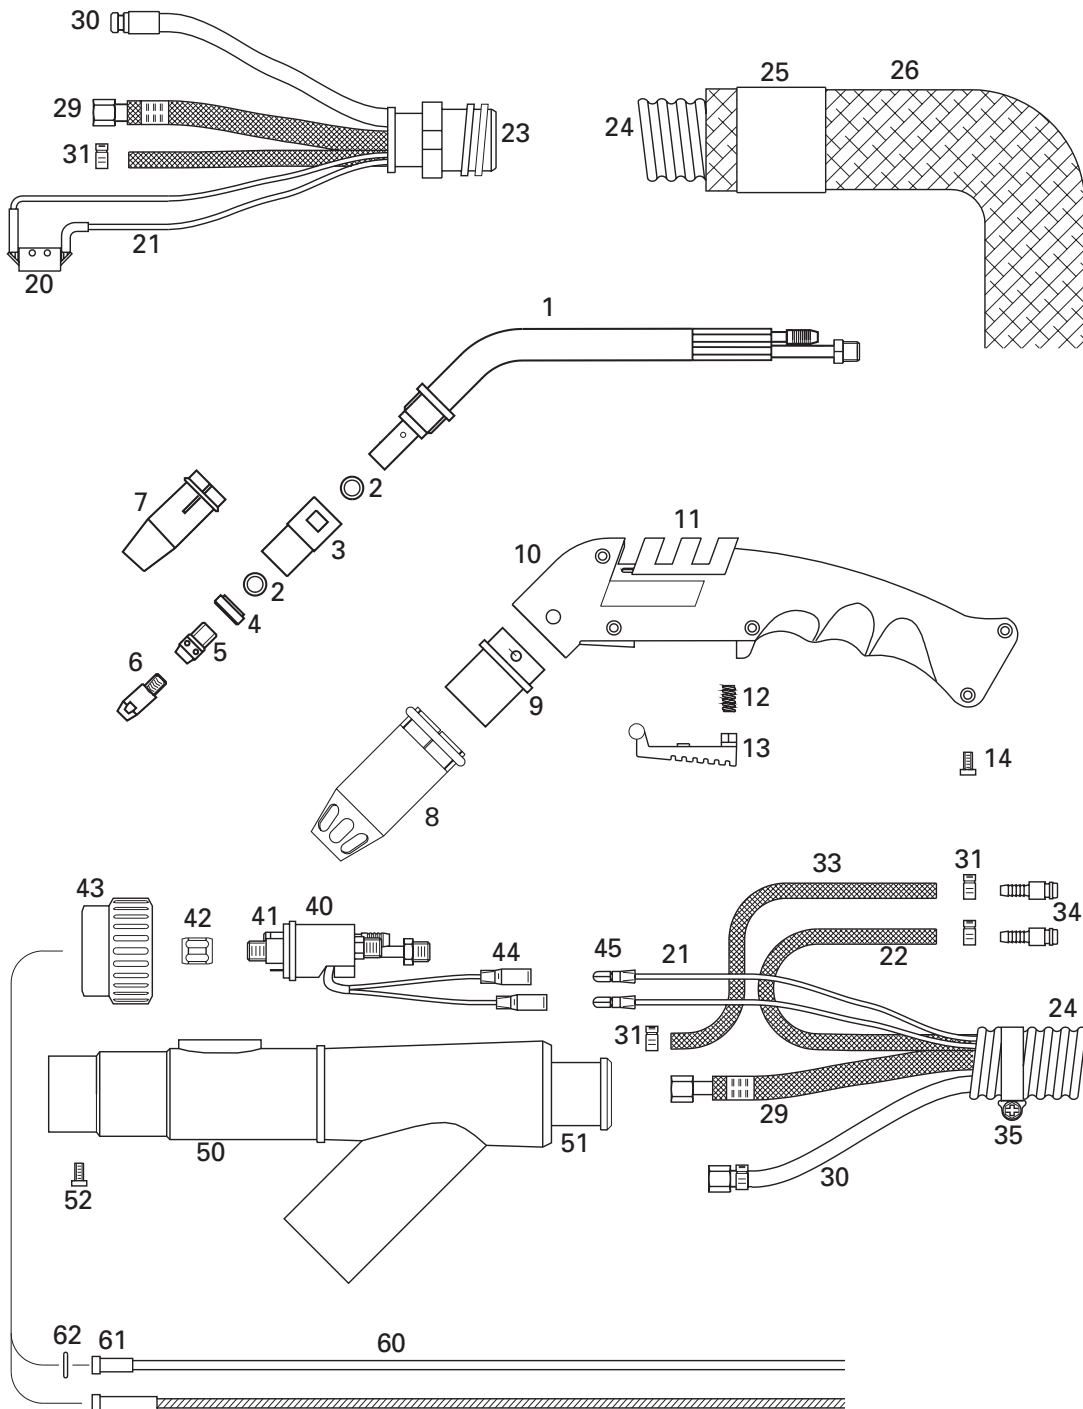

Rauchgas-Absaugbrenner Fume-Extraction-Torch

Technische Daten: RGA FKS 400 W

Belastung: 400 A CO₂ (nach EN 60 974-7)
350 A ArCO₂ / M21
Einschaltdauer: @ 100%
Draht-ø: 0,8-1,6 mm

Artikel Nr. / Einzelheiten	3 m	4 m	5 m
Standard-ZA	7060003	7060004	7060005
Federpin-ZA	7060203	7060204	7060205

Technical Data: RGA FKS 400 W

Rating: 400 A CO₂ (accor. to EN 60 974-7)
350 A ArCO₂ / M21
Duty Cycle: @ 100%
Wire Diameter: 0.8 - 1.6 mm

Part Number / Details	3 m	4 m	5 m
Standard Plug	7060003	7060004	7060005
Spring Loaded Pins	7060203	7060204	7060205

Rauchgas-Absaugbrenner

Fume-Extraction-Torch

1	Brennerbauteile Torch Components	Brennerhals RGA FKS 400 Swan Neck RGA FKS 400	7060100
2		O-Ring O-Ring	0122500
3		Wassermantel Water Cooling Unit	2530500
4		Isolierring Insulator	2530201
5		Düsenstock M 8 Tip Adapter M 8	2530408S2
6	Kontaktdüsen Contact Tips	Kontaktdüse M 8 x 30 mm / E-Cu Contact Tip M 8 x 30 mm / E-Cu Kontaktdüse M 8 x 30 mm / CuCrZr Contact Tip M 8 x 30 mm / CuCrZr Kontaktdüse M 8 x 30 mm / für Alu Contact Tip M 8 x 30 mm / for Aluminum Bitte bei xx Drahtdurchmesser angeben. Beispiel: Draht 1,2 mm: 2410612 Please insert wire diameter at xx. Example: Wire 1.2 mm: 2410612	24106xx 24176xx 24166xx
7	Gasdüsen Gas Nozzles	Gasdüse zylindrisch Gas Nozzle, cylindrical Gasdüse konisch Gas Nozzle, conical	2530805 2530801
8		Absaugdüse Fume Extraction Nozzle	7060800
9		Zwischenhülse Tube	7060810
10		Handgriff kpl. Handle cpl.	7061000
11		Bypass-Schieber Vent Control	6961003
12		Schalterfeder Trigger Spring	6161106
13		Drücker Trigger	6961002
14		Schraube Screw	0040801