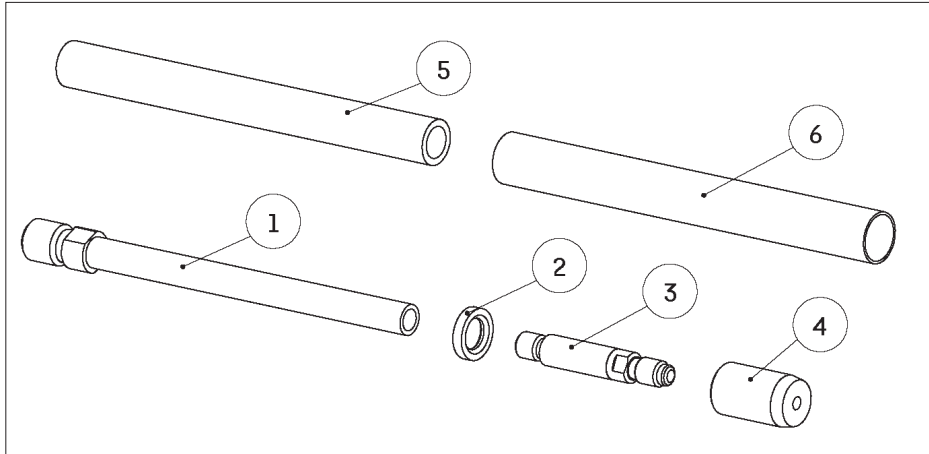

SPAce (für Massivdraht MAG)

■ **SPAce System**

Artikelnummer	Position	Bezeichnung
2.600608	1	Stromkontaktrohr 60 mm, beschichtet
2.600908		Stromkontaktrohr 90 mm, beschichtet
2.501208		Stromkontaktrohr 120 mm, beschichtet
2.601508		Stromkontaktrohr 150 mm, beschichtet
2.600008	2	Stromdüse ø 0,8mm, beschichtet
2.600010		Stromdüse ø 1.0 mm, beschichtet
2.600012		Stromdüse ø 1.2 mm, beschichtet
2.600016		Stromdüse ø 1.6 mm, beschichtet
2.600801	3	Schutzkappe SPAce MAG
2.600605	4	Engfugen Gasdüse SPAce 60 mm
2.600905		Engfugen Gasdüse SPAce 90 mm
2.601205		Engfugen Gasdüse SPAce 120 mm
2.601505		Engfugen Gasdüse SPAce 150 mm
Erweiterungen	Position	Komplettsysteme
2.600600	1-4	Engfugen System SPAce kpl. 60mm
2.600900		Engfugen System SPAce kpl. 90 mm
2.601200		Engfugen System SPAce kpl. 120 mm
2.601500		Engfugen System SPAce kpl. 150 mm

Inner Shield (für selbst schützende Fülldrahtelektrode)

■ **Metall System**

Artikelnummer	Position	Bezeichnung
2.00008	1	Stromkontaktrrohr 180 mm
2.00017	2	Isolerring PTFE
2.00002	3	Stromdüse DHCA ø 2.0 mm
2.00001	4	Schutzkappe grau
2.10105	5+6	Schutzrohr Glimmer + Schutzrohr Metall 180 mm
Erweiterungen	Position	Komplettsysteme
2.10101	1-6	Engfugensystem Metall kpl.180 mm

Inner Shield (für selbst schützende Fülldrahtelektrode)

■ Glimmer System

Artikelnummer	Position	Bezeichnung
2.10008	1	Stromkontaktröhre inkl. Stromdüse 180mm
2.20001	2	Schutzkappe weiß
2.20009	3	Schutzrohr Glimmer 180mm
Erweiterungen	Position	Komplettsysteme
2.20000	1-3	Engfugensystem Glimmer kpl. 180 mm