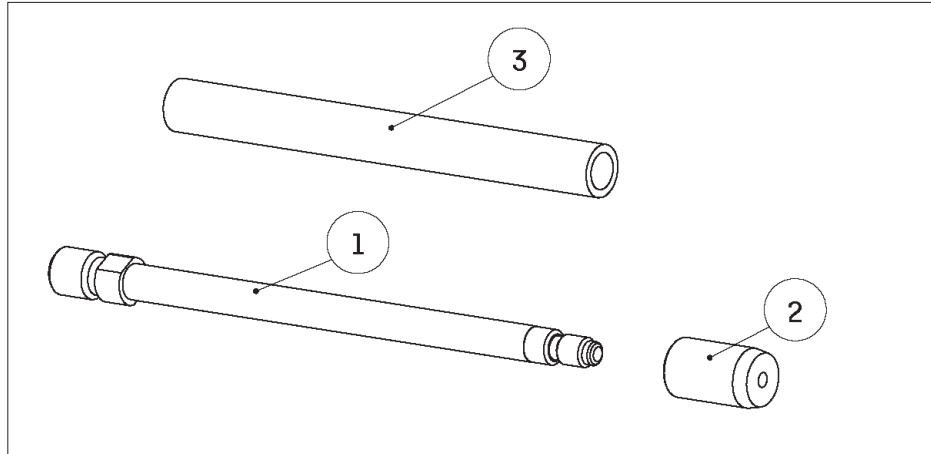

SPAce (für Massivdraht MAG)

■ **SPAce System**

Artikelnummer	Position	Bezeichnung
2.600608	1	Stromkontaktrohr 60 mm, beschichtet
2.600908		Stromkontaktrohr 90 mm, beschichtet
2.501208		Stromkontaktrohr 120 mm, beschichtet
2.601508		Stromkontaktrohr 150 mm, beschichtet
2.600008	2	Stromdüse ø 0,8mm, beschichtet
2.600010		Stromdüse ø 1.0 mm, beschichtet
2.600012		Stromdüse ø 1.2 mm, beschichtet
2.600016		Stromdüse ø 1.6 mm, beschichtet
2.600801	3	Schutzkappe SPAce MAG
2.600605	4	Engfugen Gasdüse SPAce 60 mm
2.600905		Engfugen Gasdüse SPAce 90 mm
2.601205		Engfugen Gasdüse SPAce 120 mm
2.601505		Engfugen Gasdüse SPAce 150 mm
Erweiterungen	Position	Komplettsysteme
2.600600	1-4	Engfugen System SPAce kpl. 60mm
2.600900		Engfugen System SPAce kpl. 90 mm
2.601200		Engfugen System SPAce kpl. 120 mm
2.601500		Engfugen System SPAce kpl. 150 mm

Inner Shield (für selbst schützende Fülldrahtelektrode)

■ **Metall System**

Artikelnummer	Position	Bezeichnung
2.00008	1	Stromkontaktrrohr 180 mm
2.00017	2	Isolerring PTFE
2.00002	3	Stromdüse DHCA ø 2.0 mm
2.00001	4	Schutzkappe grau
2.10105	5+6	Schutzrohr Glimmer + Schutzrohr Metall 180 mm
Erweiterungen	Position	Komplettsysteme
2.10101	1-6	Engfugensystem Metall kpl.180 mm

Inner Shield (für selbst schützende Fülldrahtelektrode)

■ Glimmer System

Artikelnummer	Position	Bezeichnung
2.10008	1	Stromkontaktröhre inkl. Stromdüse 180mm
2.20001	2	Schutzkappe weiß
2.20009	3	Schutzrohr Glimmer 180mm
Erweiterungen	Position	Komplettsysteme
2.20000	1-3	Engfugensystem Glimmer kpl. 180 mm