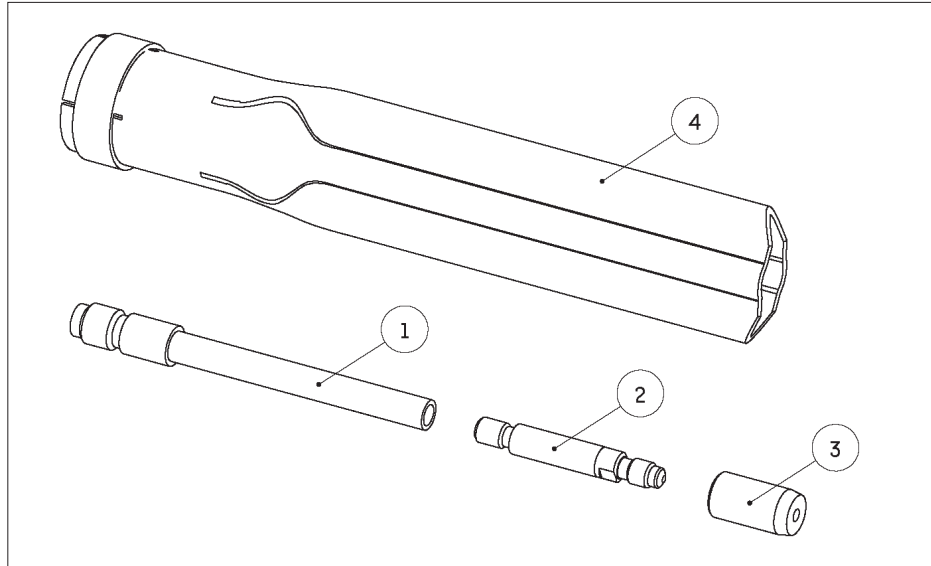

SPAce (für Massivdraht MAG)

■ **SPAce System**

Artikelnummer	Position	Bezeichnung
2.600608	1	Stromkontaktrohr 60 mm, beschichtet
2.600908		Stromkontaktrohr 90 mm, beschichtet
2.501208		Stromkontaktrohr 120 mm, beschichtet
2.601508		Stromkontaktrohr 150 mm, beschichtet
2.600008	2	Stromdüse ø 0,8mm, beschichtet
2.600010		Stromdüse ø 1.0 mm, beschichtet
2.600012		Stromdüse ø 1.2 mm, beschichtet
2.600016		Stromdüse ø 1.6 mm, beschichtet
2.600801	3	Schutzkappe SPAce MAG
2.600605	4	Engfugen Gasdüse SPAce 60 mm
2.600905		Engfugen Gasdüse SPAce 90 mm
2.601205		Engfugen Gasdüse SPAce 120 mm
2.601505		Engfugen Gasdüse SPAce 150 mm
Erweiterungen	Position	Komplettsysteme
2.600600	1-4	Engfugen System SPAce kpl. 60mm
2.600900		Engfugen System SPAce kpl. 90 mm
2.601200		Engfugen System SPAce kpl. 120 mm
2.601500		Engfugen System SPAce kpl. 150 mm

Inner Shield (für selbst schützende Fülldrahtelektrode)

■ **Metall System**

Artikelnummer	Position	Bezeichnung
2.00008	1	Stromkontaktrrohr 180 mm
2.00017	2	Isolerring PTFE
2.00002	3	Stromdüse DHCA ø 2.0 mm
2.00001	4	Schutzkappe grau
2.10105	5+6	Schutzrohr Glimmer + Schutzrohr Metall 180 mm
Erweiterungen	Position	Komplettsysteme
2.10101	1-6	Engfugensystem Metall kpl.180 mm

Inner Shield (für selbst schützende Fülldrahtelektrode)

■ Glimmer System

Artikelnummer	Position	Bezeichnung
2.10008	1	Stromkontaktröhre inkl. Stromdüse 180mm
2.20001	2	Schutzkappe weiß
2.20009	3	Schutzrohr Glimmer 180mm
Erweiterungen	Position	Komplettsysteme
2.20000	1-3	Engfugensystem Glimmer kpl. 180 mm